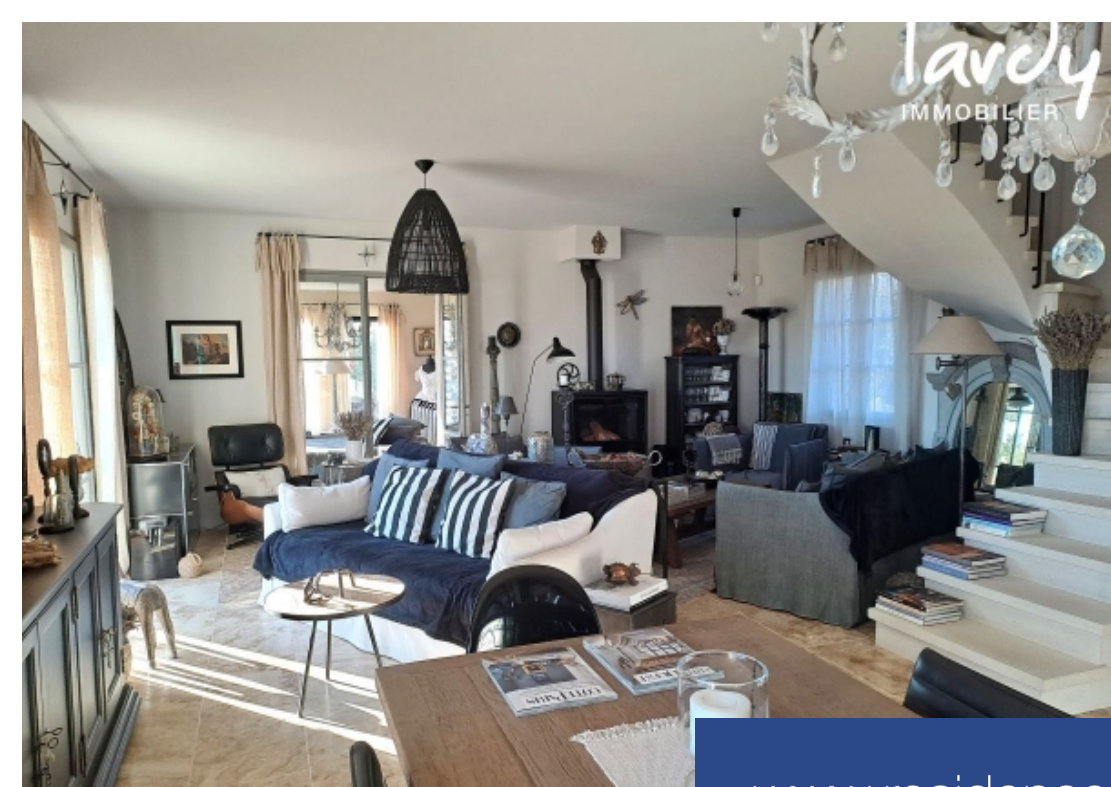

www.residences-immobilier.com