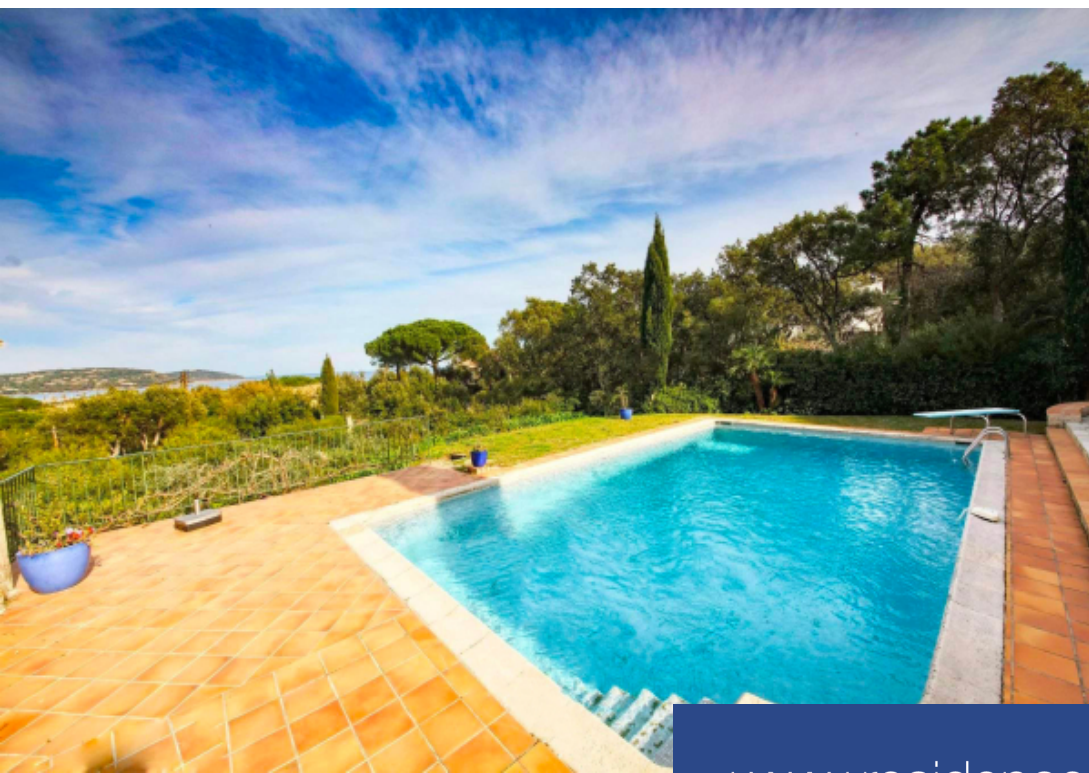

www.residences-immobilier.com