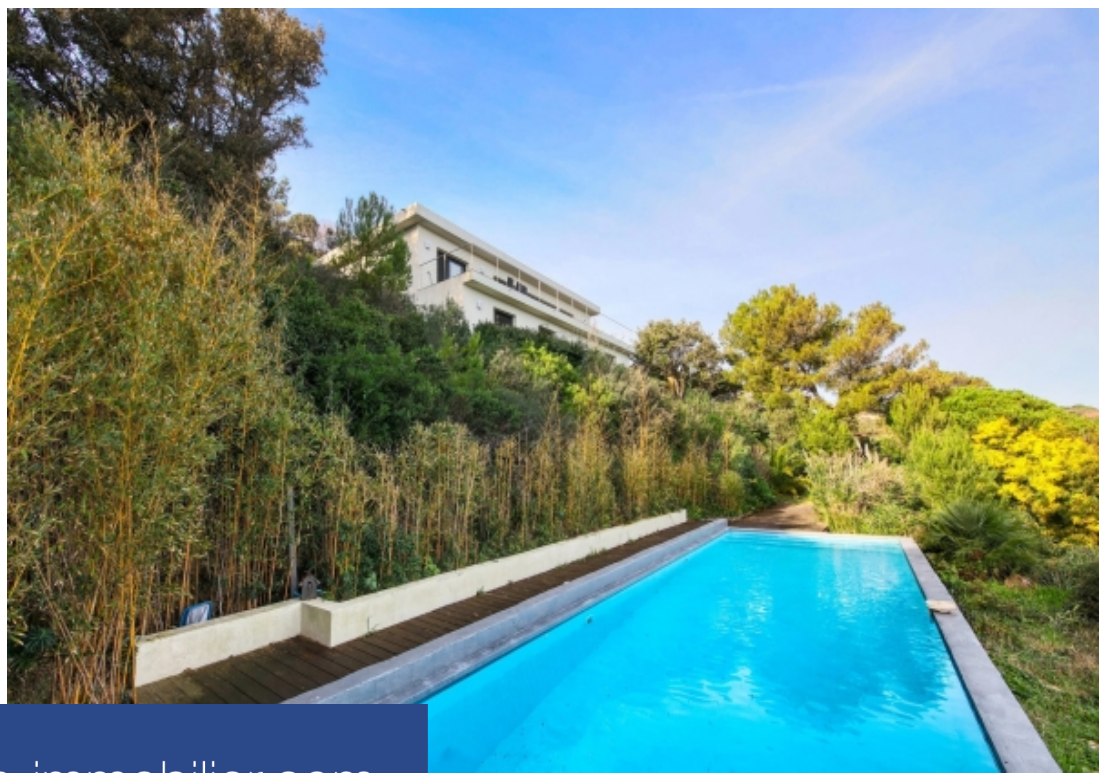

www.residences-immobilier.com