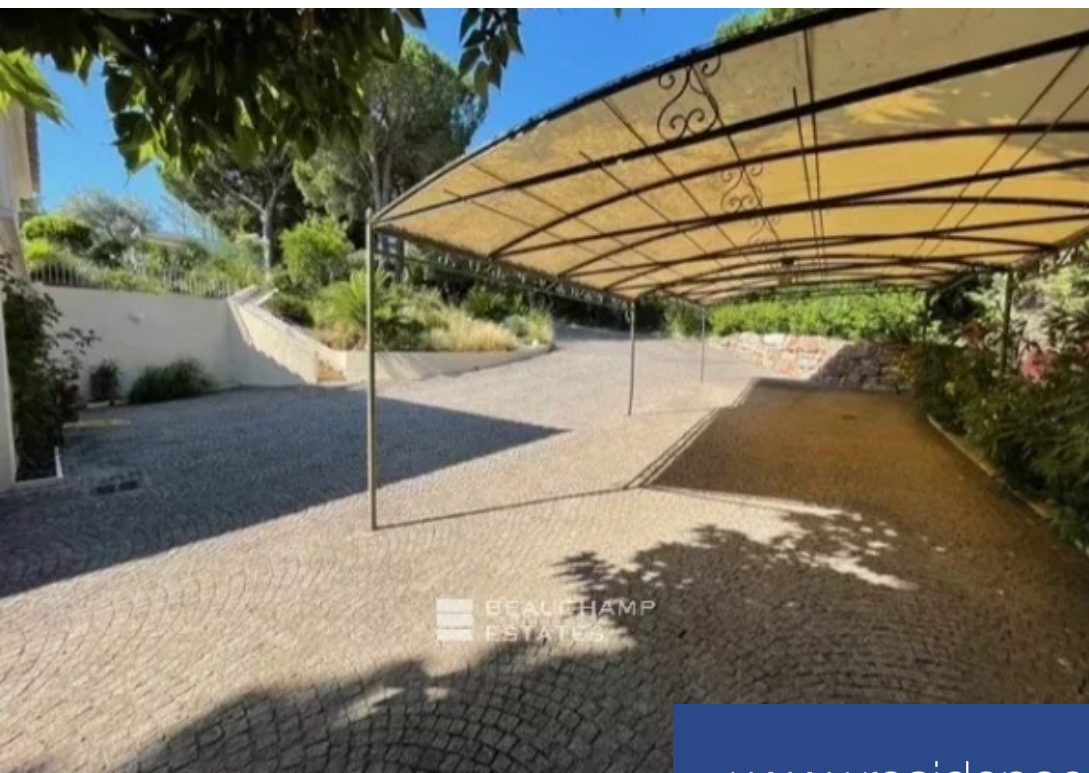

www.residences-immobilier.com