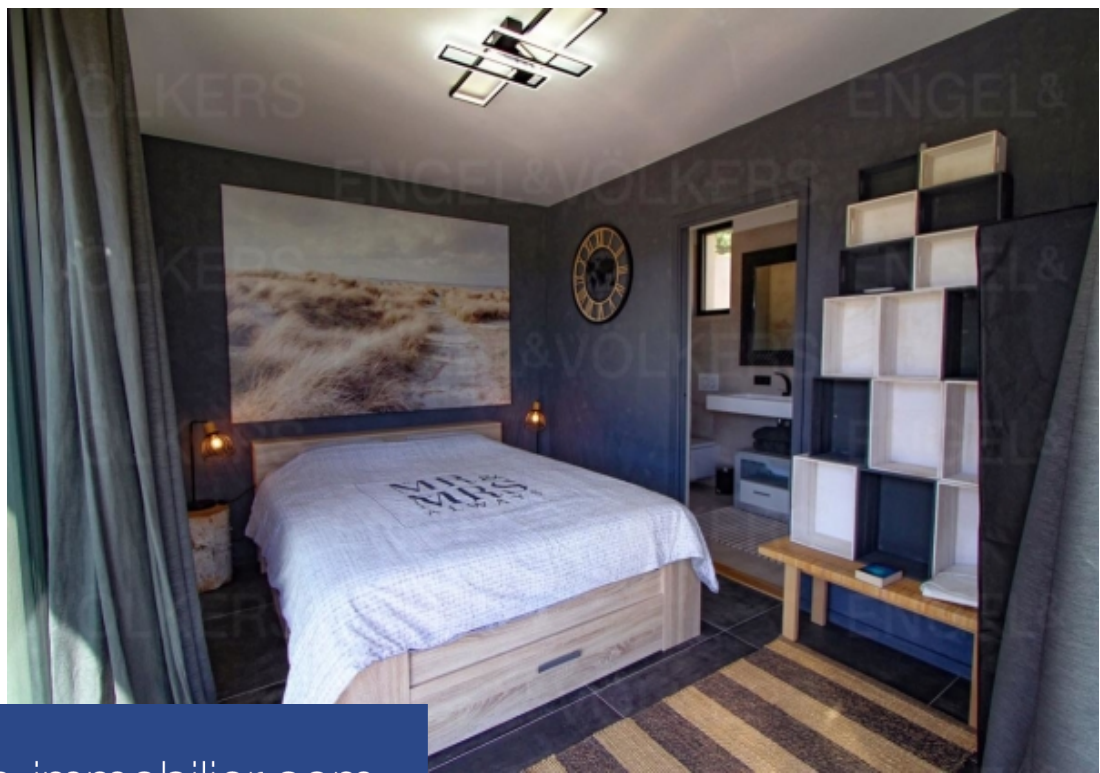

www.residences-immobilier.com