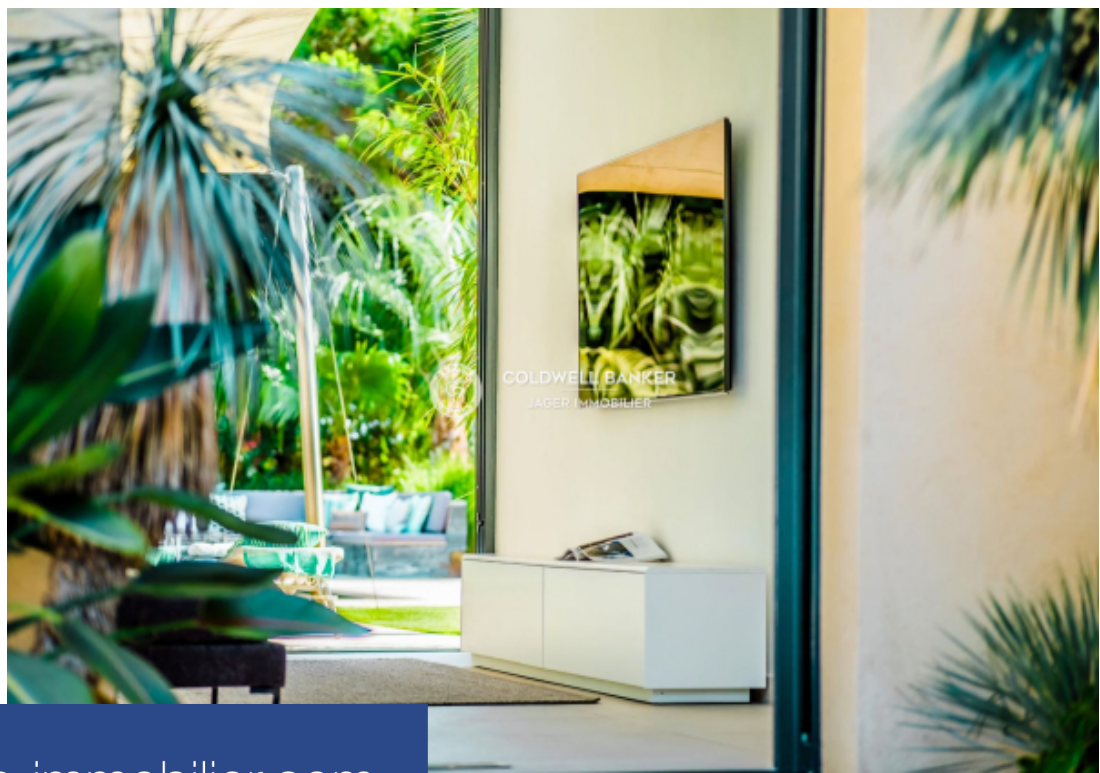

www.residences-immobilier.com