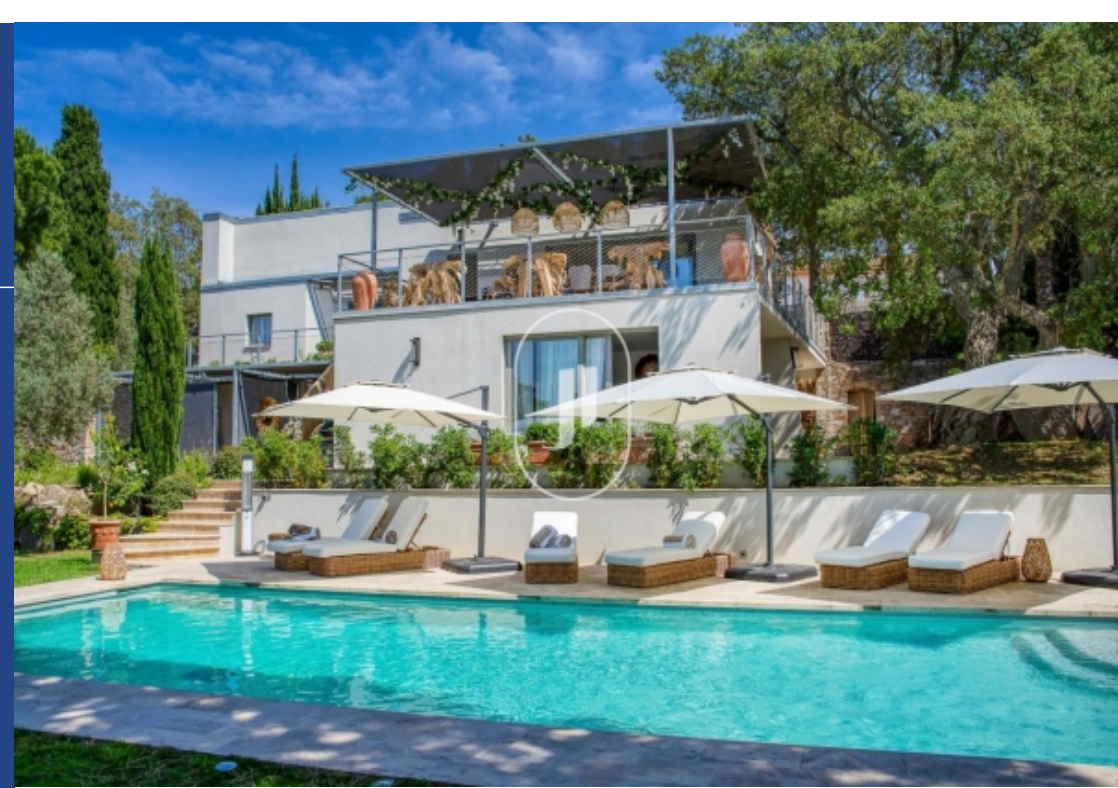

résidences immobilier

Villa moderne et rénovée à vendre dans le domaine de Pampelonne par notre agence immobilière de Saint-Tropez / Ramatuelle. Située en impasse dans la résidence privée et sécurisée de Pampelonne à Ramatuelle, à quelques pas des plages et du célèbre Club 55, nous vous proposons à la vente cette très jolie villa moderne entièrement rénovée en 2023 profitant d'un environnement calme et intimiste. Bénéficiant d'une belle vue sur la campagne depuis les terrasses et les pièces de vie, la propriété répartie sur 2 niveaux se compose d'une entrée, d'un spacieux salon, d'une cuisine aménagée et équipée accompagnée d'un espace salle à manger donnant directement sur une grande terrasse ombragée. À l'étage inférieur se trouvent quatre chambres en suite chacune un accès aux espaces extérieurs. Vous profiterez en toute tranquillité de son jardin paysager de 1.500m² agrémenté d'une généreuse piscine chauffée de 12x5m, de nombreuses terrasses, d'un terrain de pétanque et d'un double garage. La villa dispose à ce jour d'une surface totale d'environ 210m², mais il est important de noter qu'un permis de construire a été accordé et purgé pour environ 70m² supplémentaires. Idéalement située, la propriété ...

JANSSENS / KNIGHT FRANK SAINT-TROPEZ

5 place du 15ème corps - 83350 ST-TROPEZ

[Contactez l'agence](#)

[Voir tous les biens de cette agence](#)