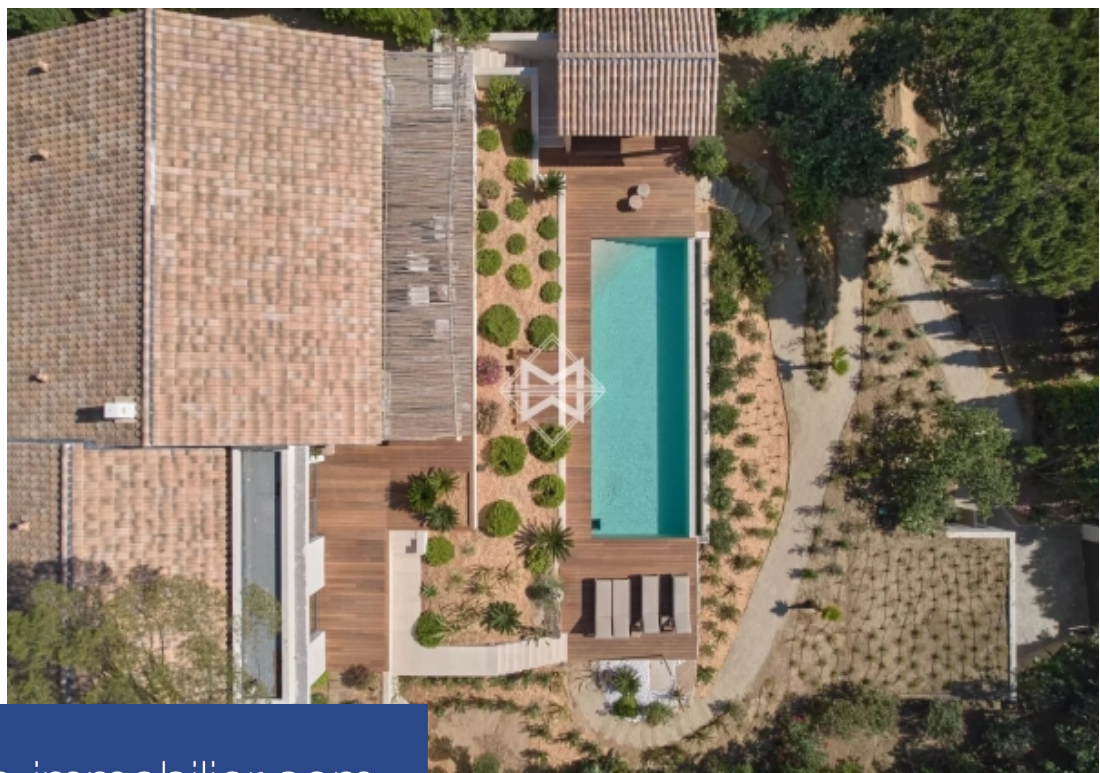

www.residences-immobilier.com