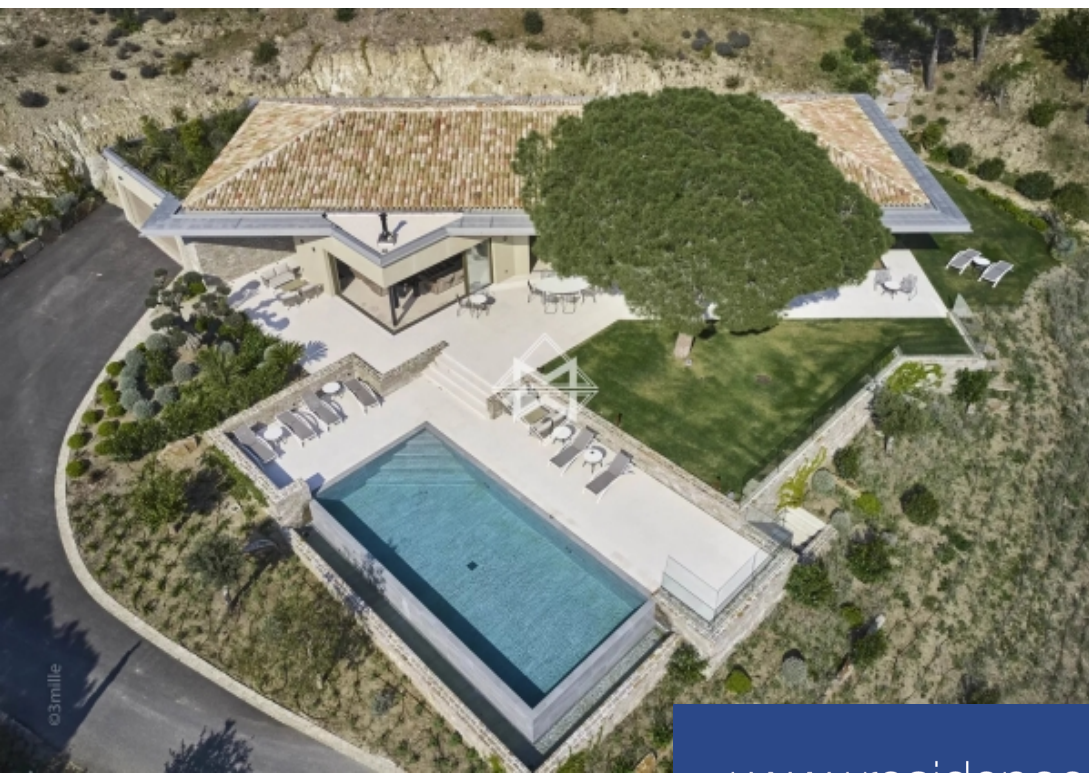

www.residences-immobilier.com