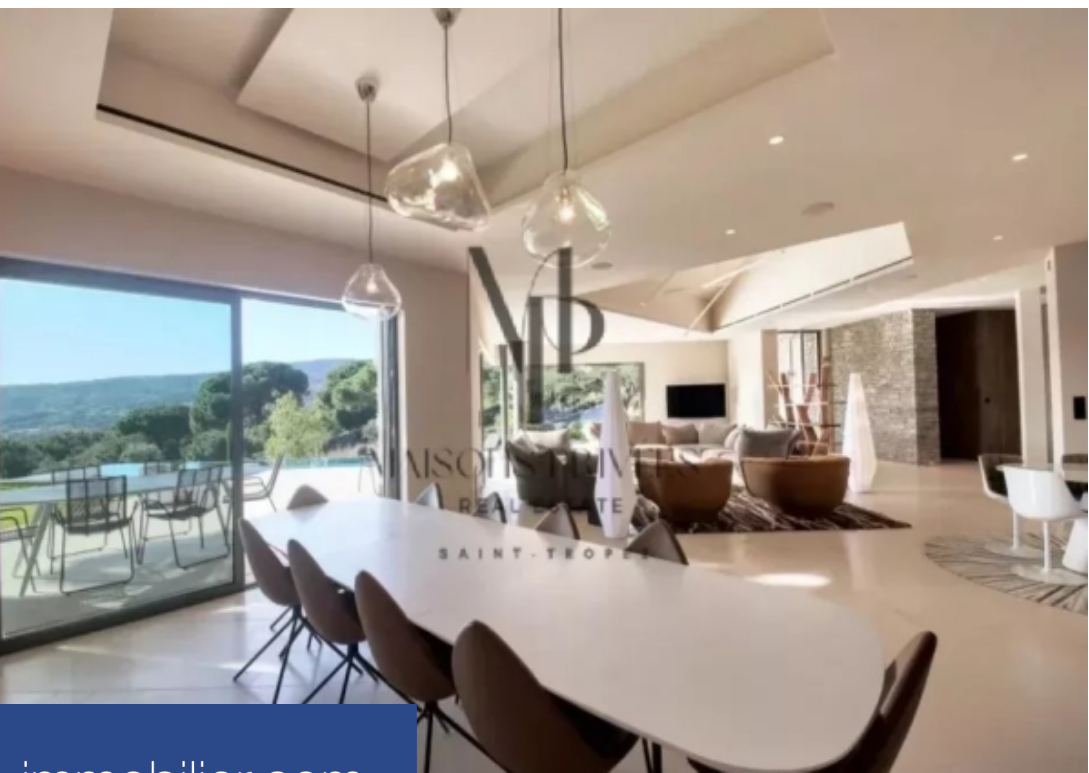

www.residences-immobilier.com