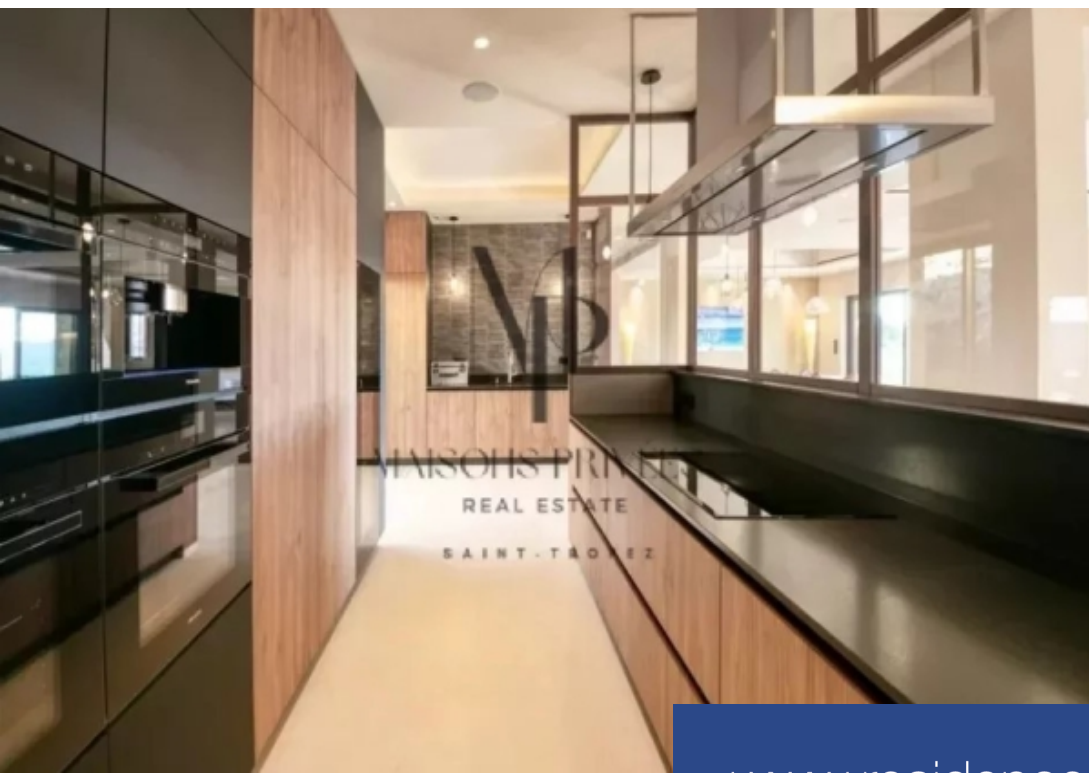

www.residences-immobilier.com