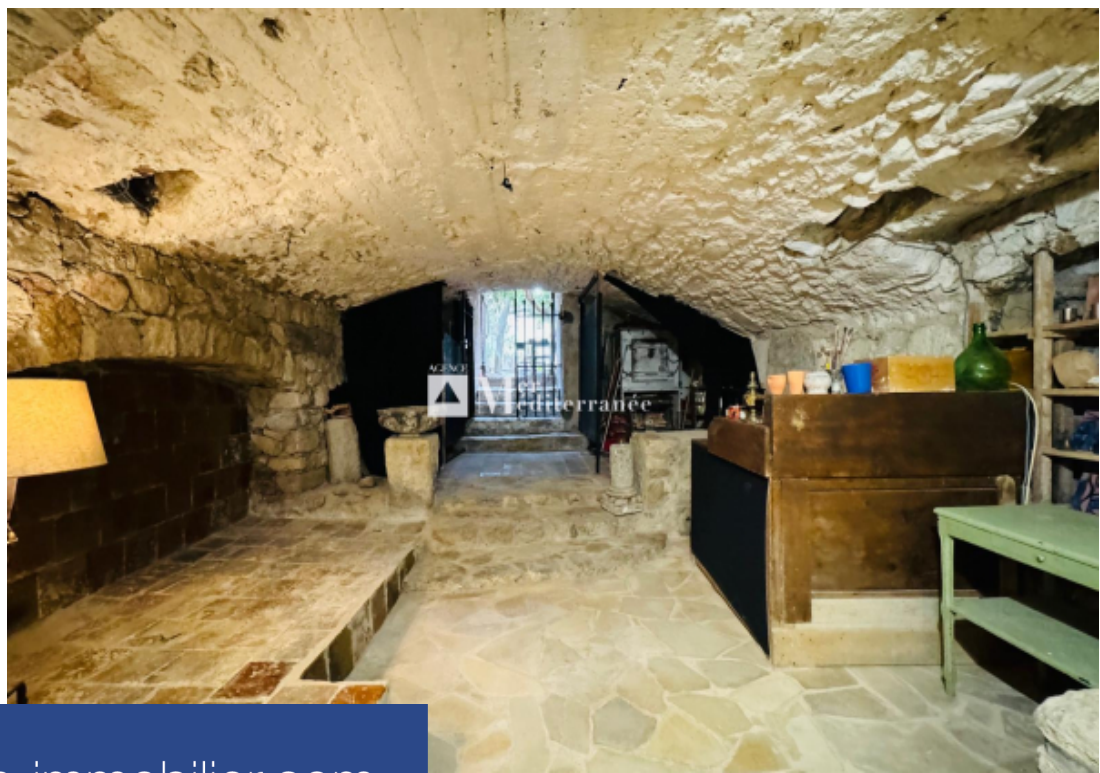

www.residences-immobilier.com