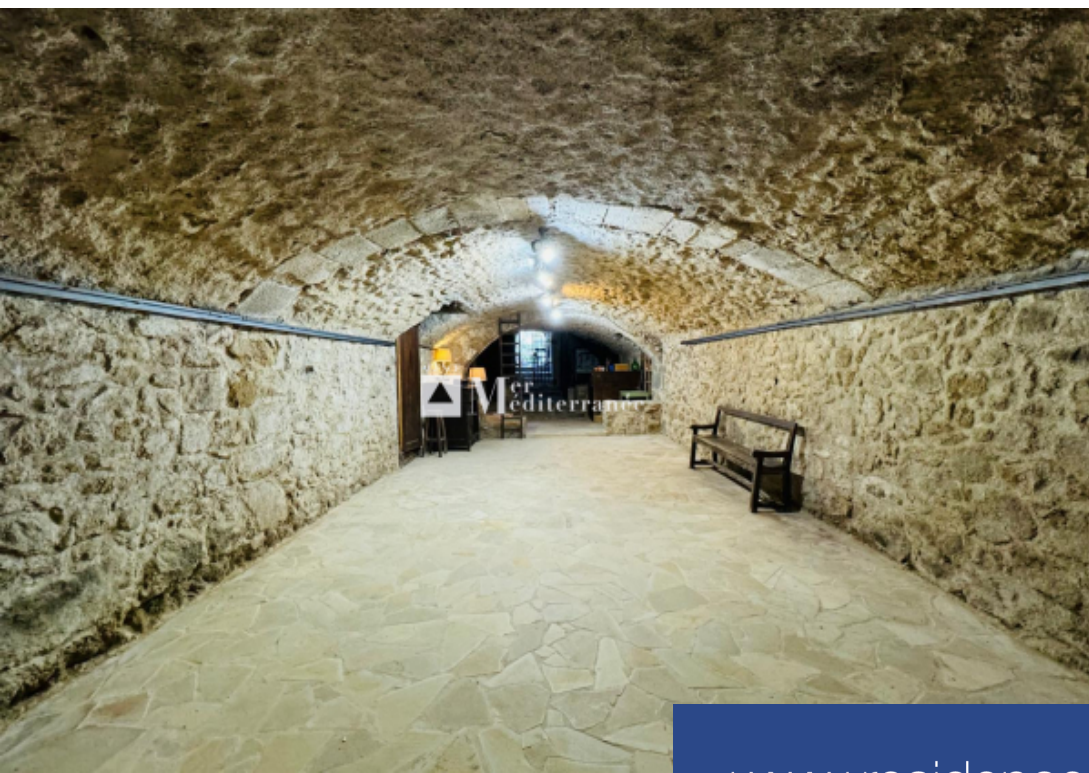

www.residences-immobilier.com