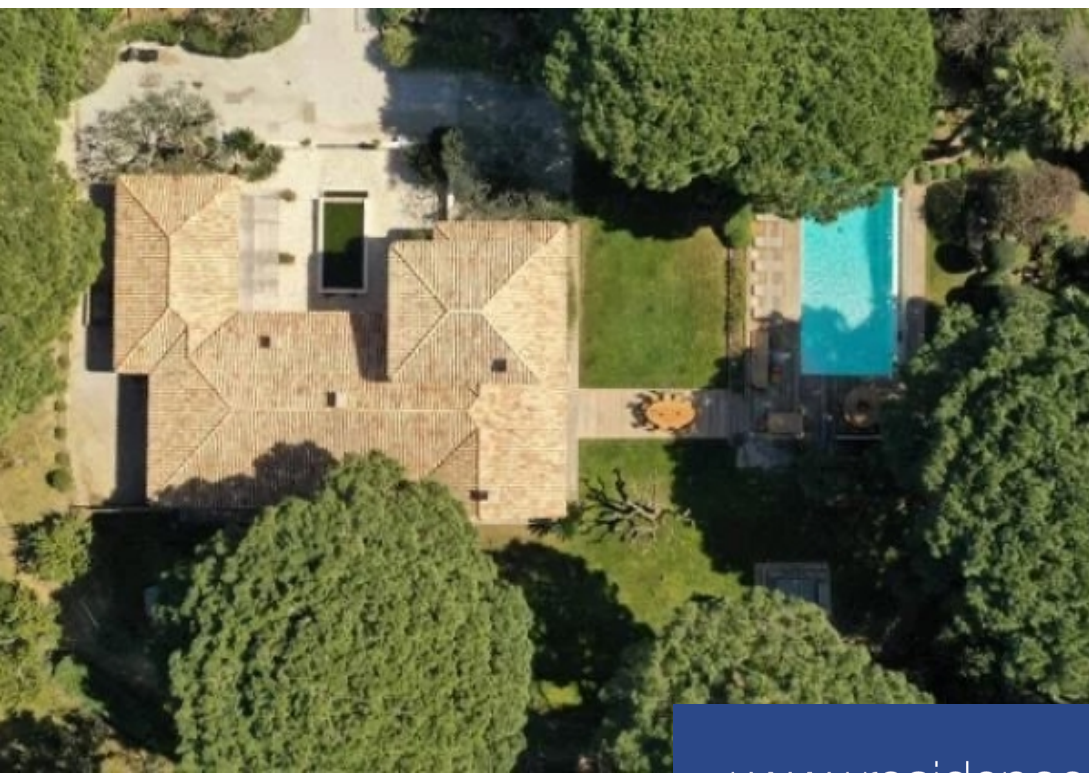

www.residences-immobilier.com