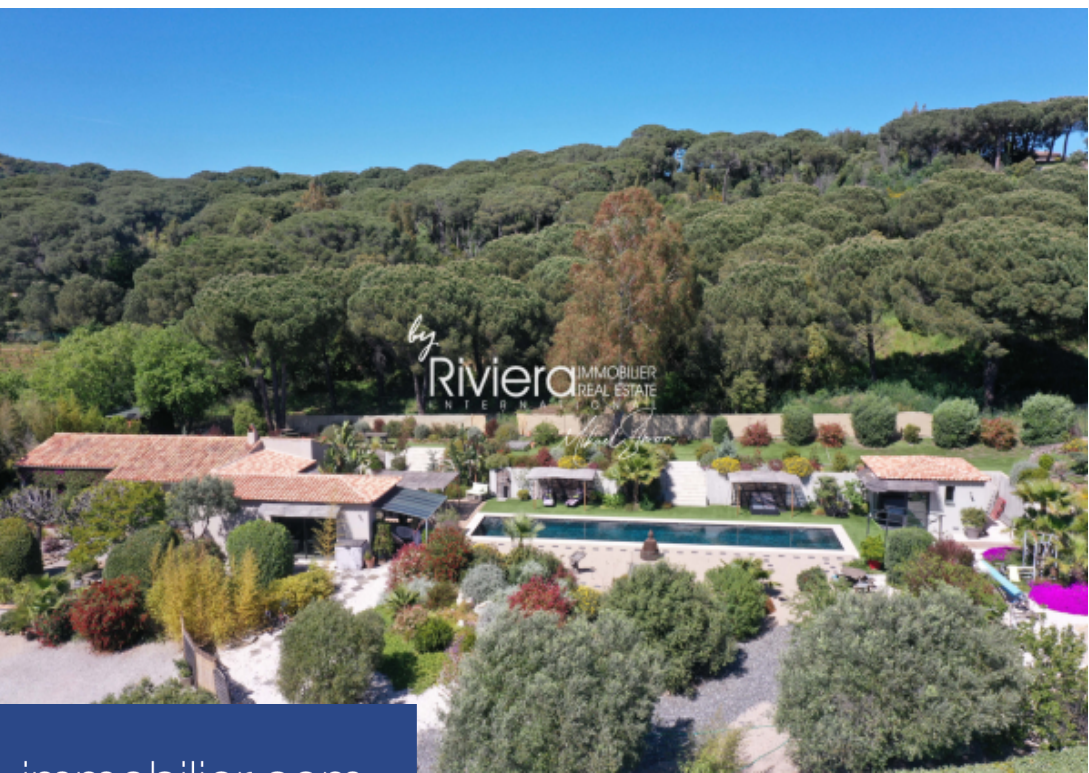

www.residences-immobilier.com