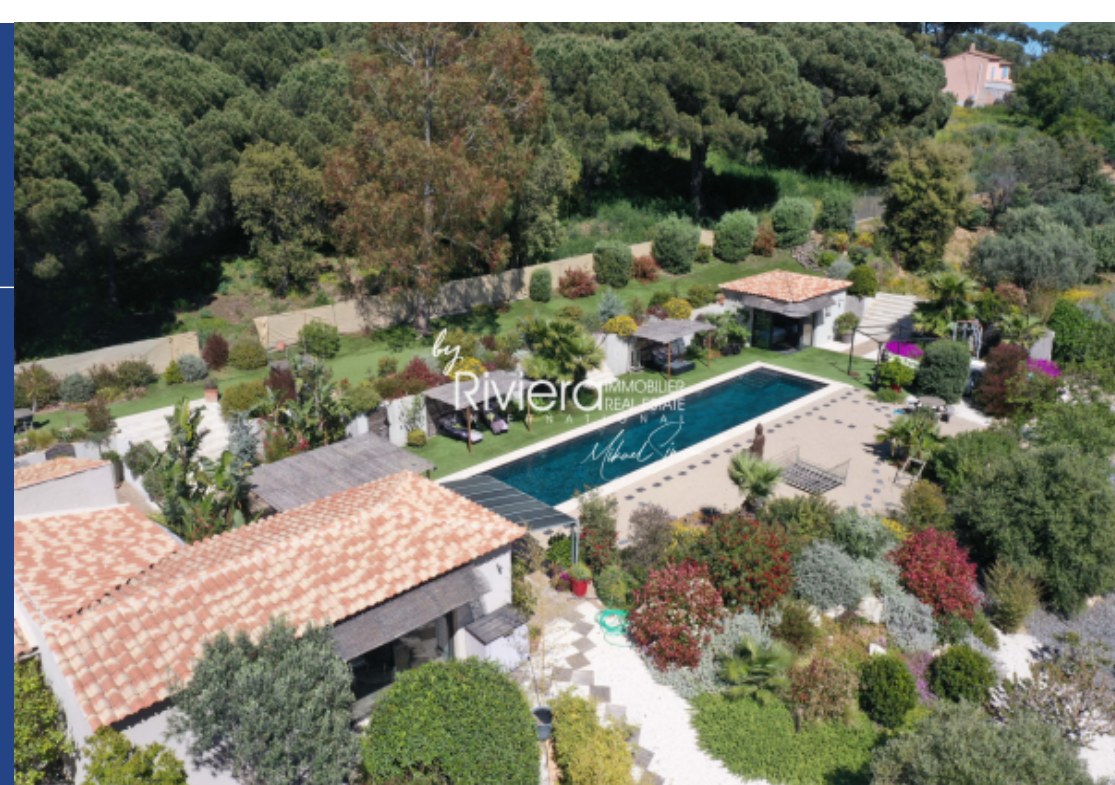

résidences immobilier

Invitation à la détente pour cette propriété avec Piscine au sel de 80m2 entièrement chauffée au coeur d'un jardin parfaitement entretenu, l'espace de vie offre un volume généreux comprenant un salon avec salle à manger au plafond cathédrale avec ouverture sur l'extérieur et sur de spacieuses terrasses, la cuisine est séparée et équipée...de plain-pied, 5 chambres dont 3 disposent d'une salle de douche privative chacune et terrasse extérieure ! 1 chambre indépendante avec sa partie douche privative complète ce havre de paix.... l'espace dédié au stationnement permet d'accueillir 10 ...

An invitation to relax for this property with a fully heated 80m2 salt pool in the heart of a perfectly maintained garden, the living space offers a generous volume including a living room with dining room with cathedral ceiling opening onto the outside and on spacious terraces, the kitchen is separate and fully equipped...on one level, 5 bedrooms, 3 of which each have a private shower room and outdoor terrace! 1 independent bedroom with its private shower completes this haven of peace.... the space dedicated to parking can accommodate 10 vehicles... Tranquility and Serenity will be there...

RIVIERA IMMOBILIER REAL ESTATE

Les Résidences du Port - 83240 CAVALAIRE-SUR-MER

[Contacter l'agence](#)

[Voir tous les biens de cette agence](#)