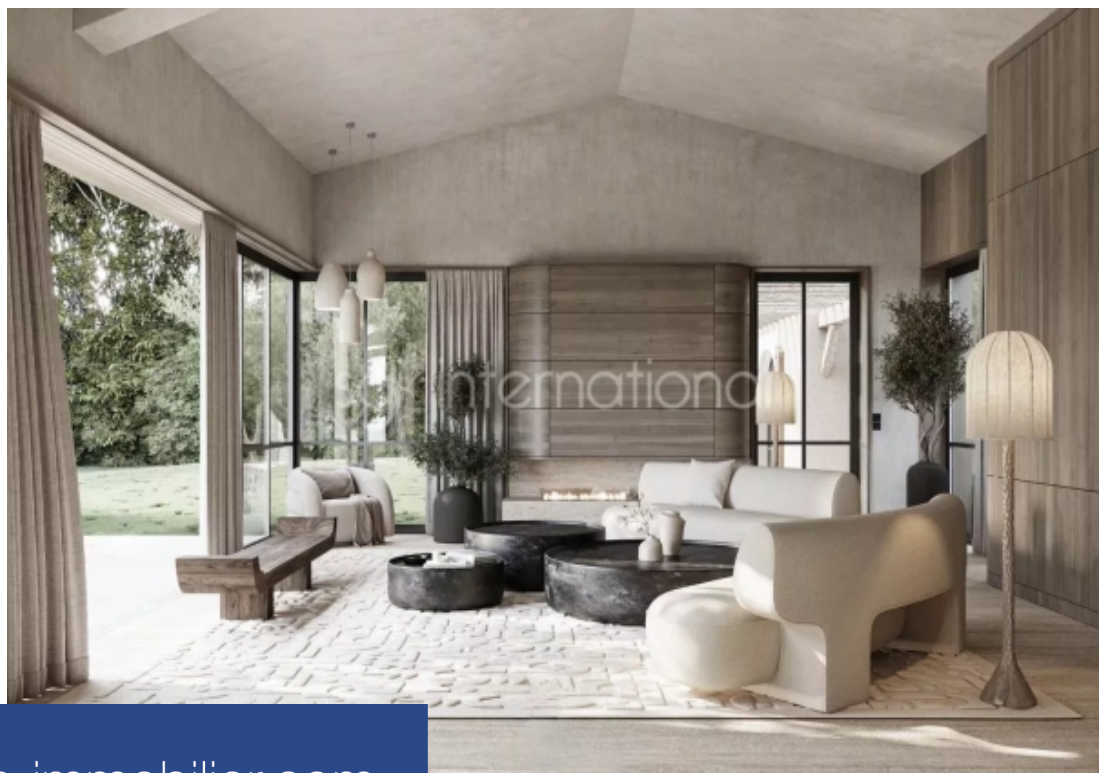

www.residences-immobilier.com