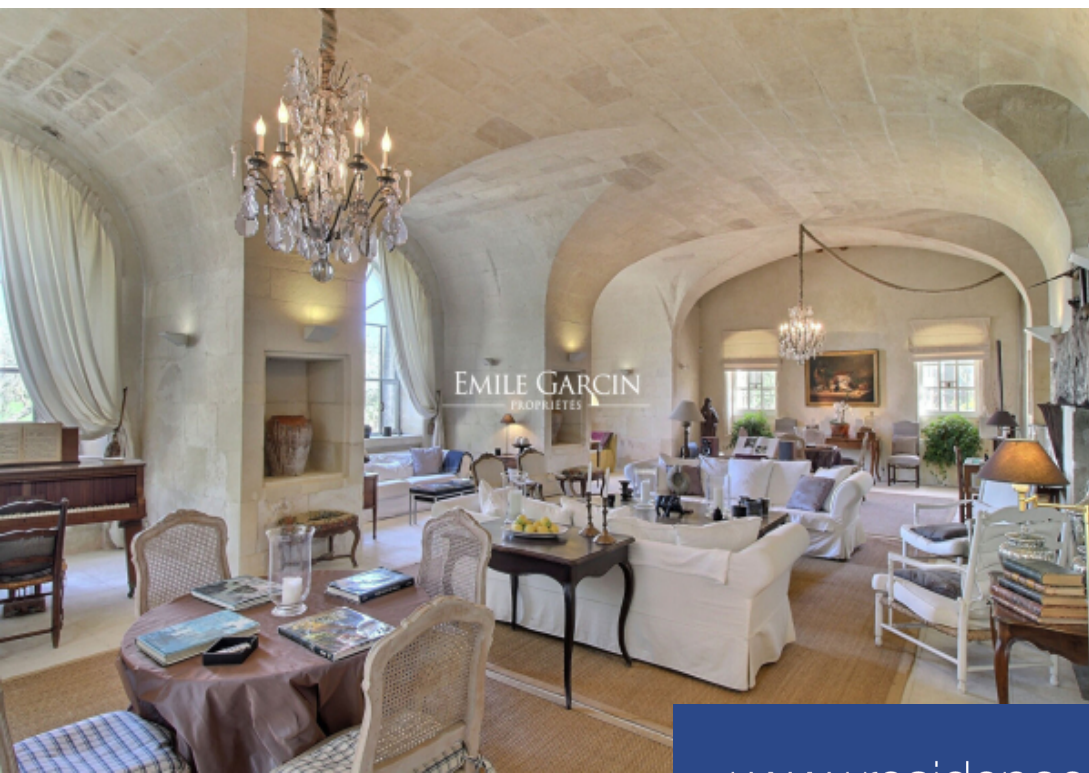

www.residences-immobilier.com