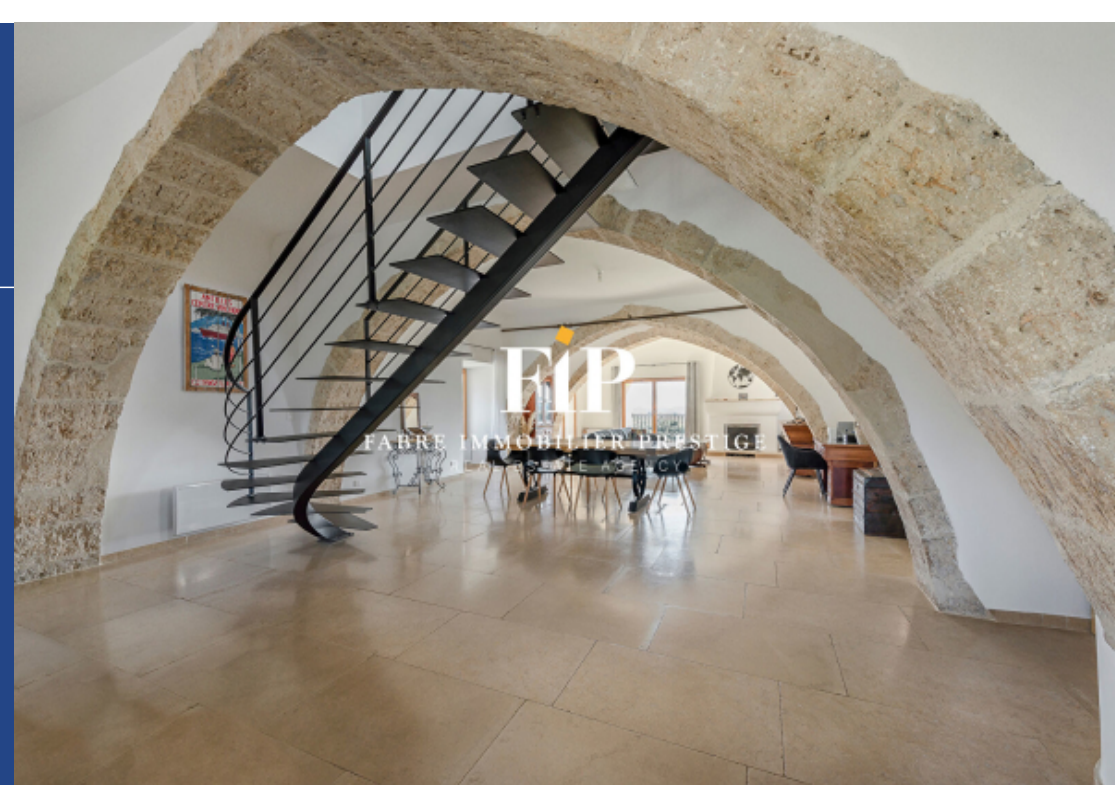

résidences immobilier

Exclusivité : Superbe commanderie des Templiers du XIIe siècle, bâtie en pierres de taille. S'étendant sur plus de 680 m², cette propriété mitoyenne par le porche se compose d'une habitation principale de 220 m², autrefois une chapelle, répartie sur deux niveaux, entièrement redécorée. Elle offre un espace de vie lumineux, une cuisine ouverte, ainsi que quatre chambres, dont trois suites spacieuses de plus de 25 m² chacune. En prolongement, plusieurs bâtiments partiellement rénovés, en bon état hors d'eau et hors d'air, incluent une majestueuse salle de réception de plus de 100 m², une maison de deux pièces (autrefois utilisée comme prison) d'environ 50 m², et un appartement généreux de 150 m². Ce bien unique est également agrémenté de deux caves, d'une remise, d'une buanderie ainsi que d'une écurie de 90 m², comportant trois boxes. Le terrain, qui s'étend sur plus de 4 hectares, comprend des parcelles classées en zone agricole, idéales pour l'élevage de chevaux. Une parcelle d'environ 5000 m² est en zone constructible, permettant d'envisager la création d'un bâtiment supplémentaire de 200 m² d'emprise au sol, ainsi que 60 m² d'annexes. L'implantation d'une piscine est également ...

FIP FABRE IMMOBILIER PRESTIGE

LA YOLANDE - 13100 AIX-EN-PROVENCE

[Contacter l'agence](#)

[Voir tous les biens de cette agence](#)