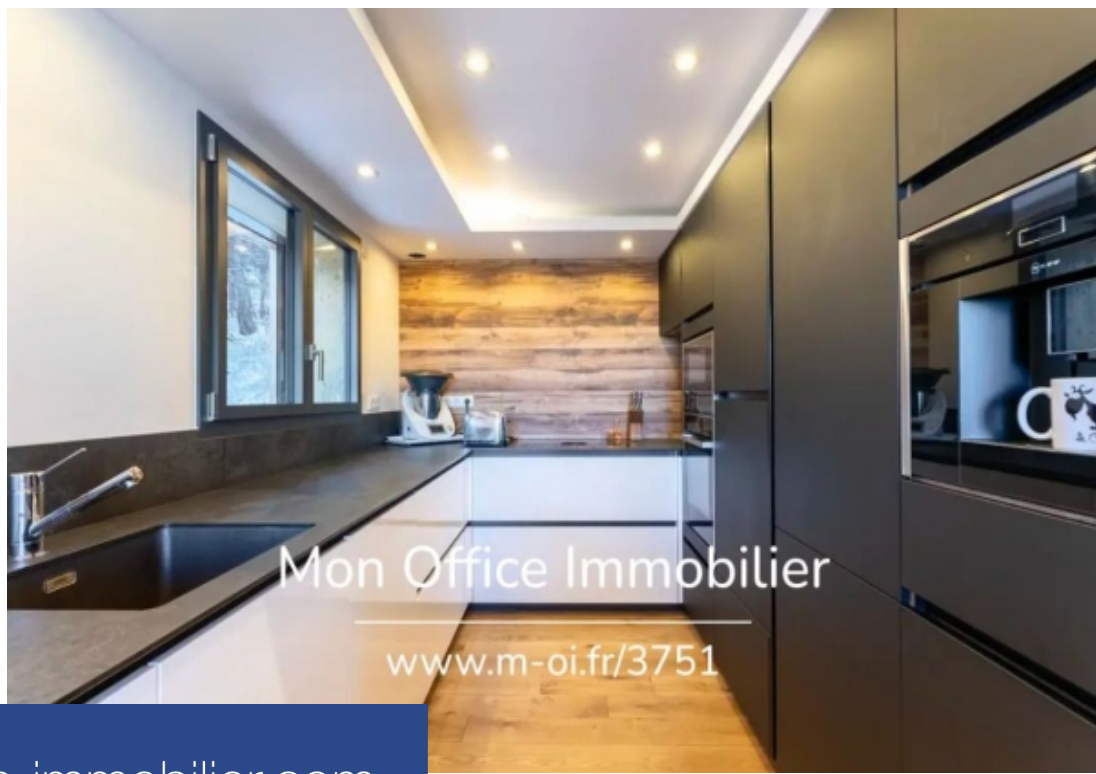

Mon Office Immobilier

www.m-oi.fr/3751

Mon Office Immobilier

www.m-oi.fr/3751

www.residences-immobilier.com