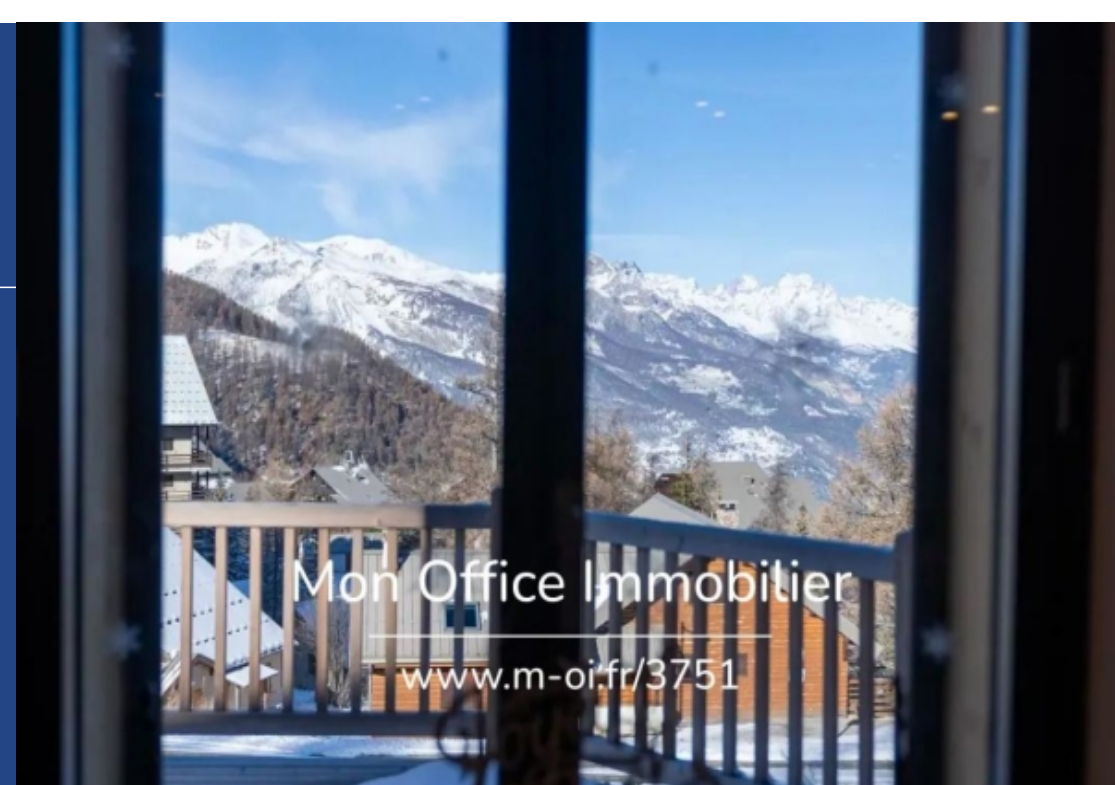

résidences immobilier

M-OI Risoul vous propose à la vente, en exclusivité, ce chalet type 8 de 225m² entièrement rénové. L'adresse du bien, la vidéo de visite virtuelle et toutes les informations financières sont disponibles en ligne sur le site de Mon Office Immobilier avec la référence 3751-APO (Lien direct sur les photos) L'Office Immobilier de Risoul vous propose à la vente ce chalet rénové de type 8 de 225m² sur 404m² de terrain. Situé au centre de la Station de ski de Risoul, dans le secteur le plus recherché nommé l'Orée du Bois, ce chalet va vous séduire par sa situation "ski au pied". Conçu pour 16 personnes, ...

M-OI Risoul offers you for sale, exclusively, this completely renovated type 8 chalet of 225m². The address of the property, the virtual tour video and all the financial information are available online on the Mon Office Immobilier website with the reference 3751-APO (Direct link on the photos) The Risoul Real Estate Office offers for sale this renovated type 8 chalet of 225m² on 404m² of land. Located in the center of the Risoul Ski Resort, in the most sought-after area called Orée du Bois, this chalet will seduce you with its "ski-in/ski-out" location. Designed for 16 people, this chalet offers ...

MON OFFICE IMMOBILIER

15 Cours Mirabeau - 13100 AIX-EN-PROVENCE

Contactez l'agence

Voir tous les biens de cette agence