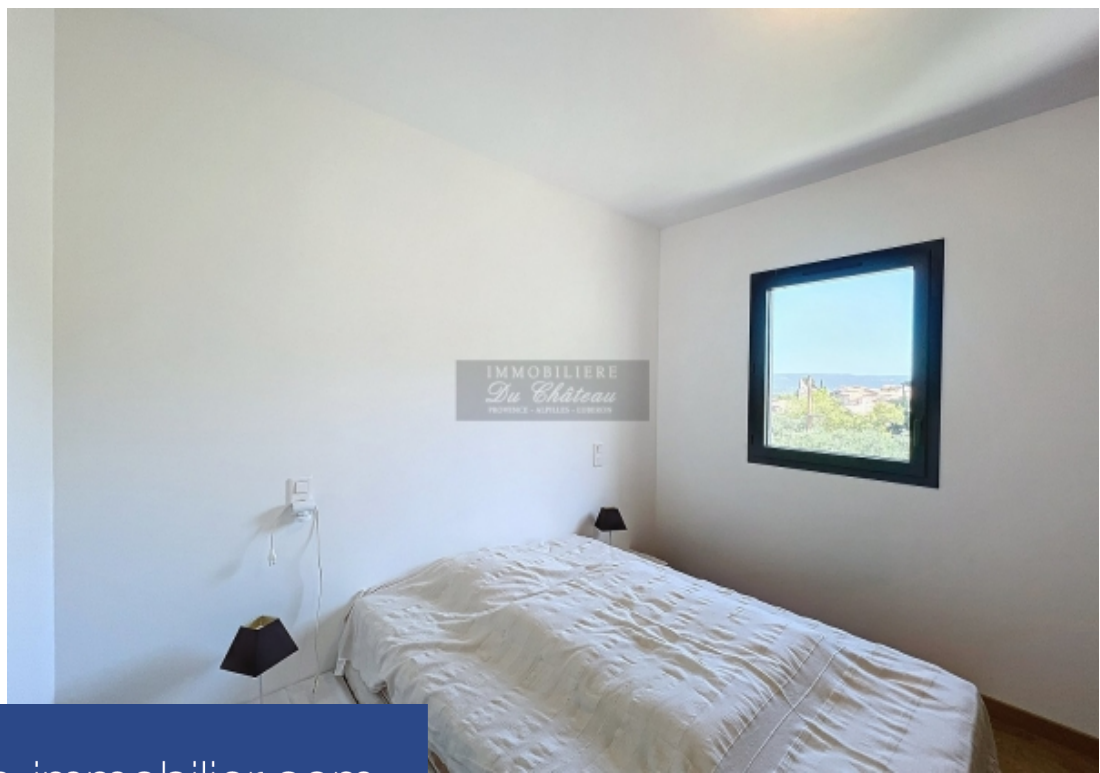

www.residences-immobilier.com