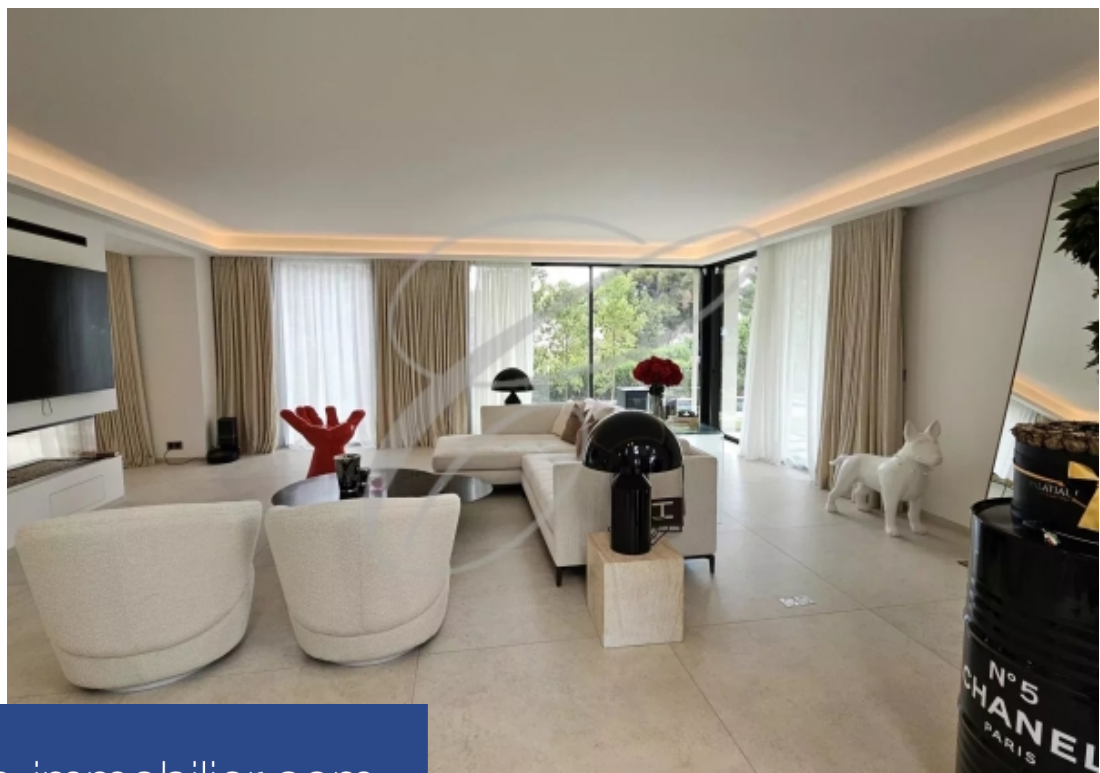

www.residences-immobilier.com