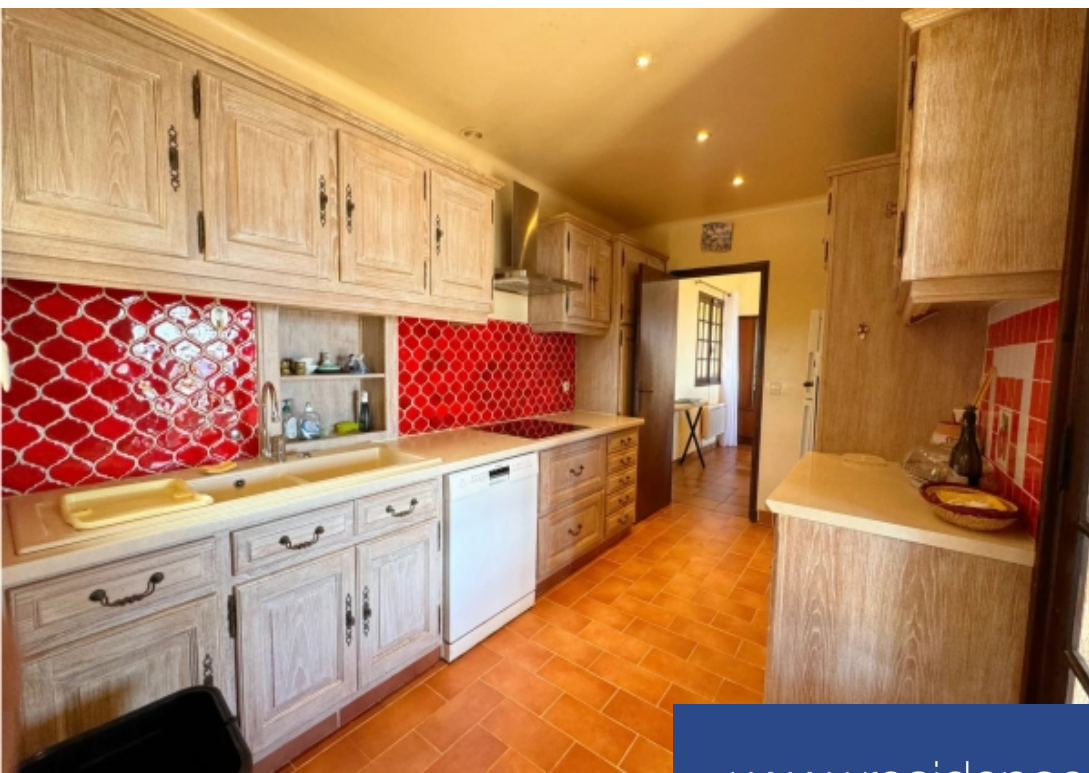

www.residences-immobilier.com