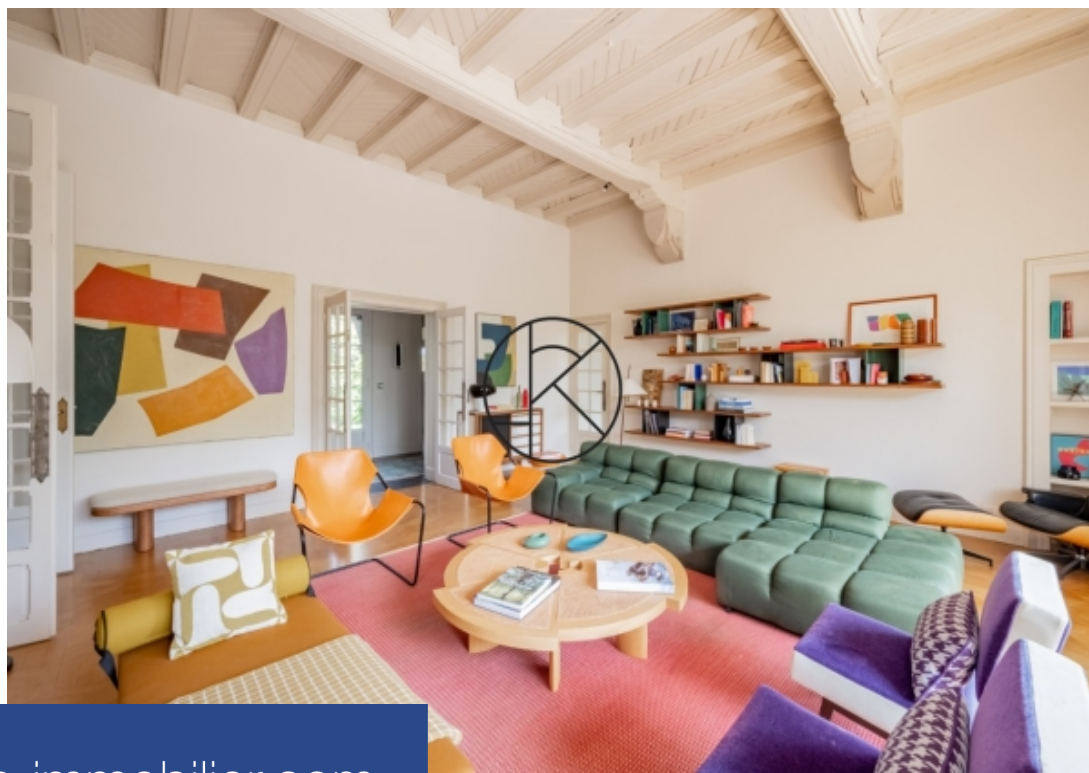

www.residences-immobilier.com