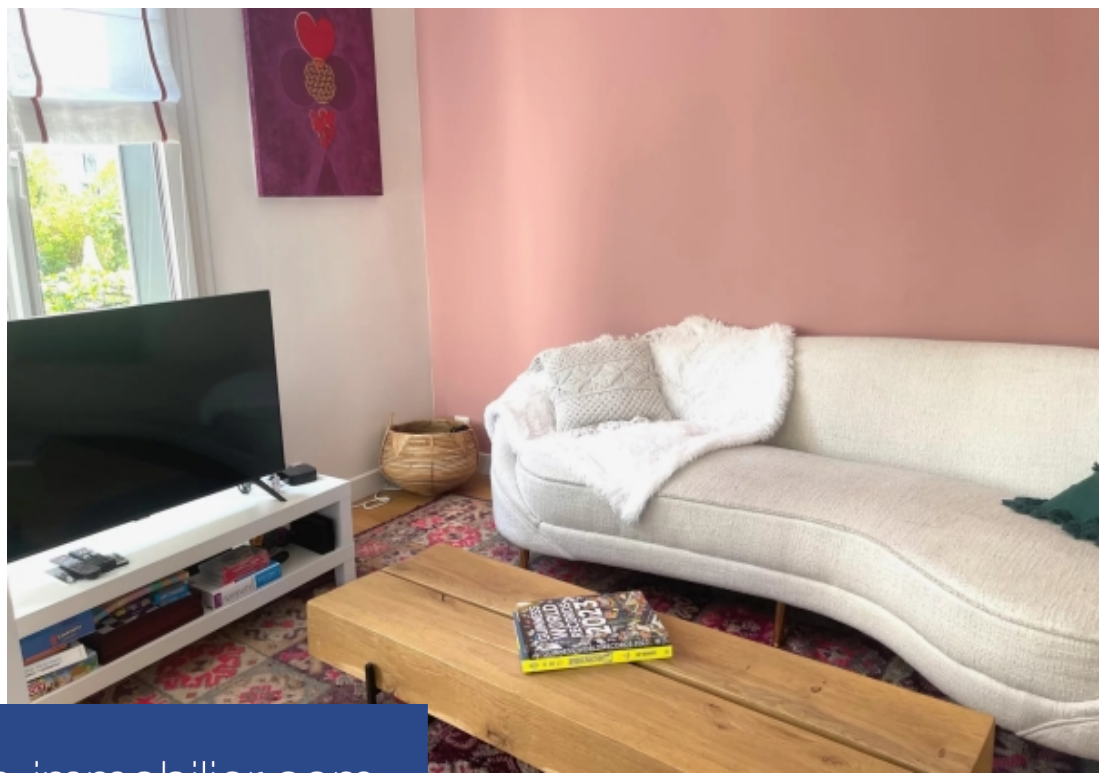

www.residences-immobilier.com