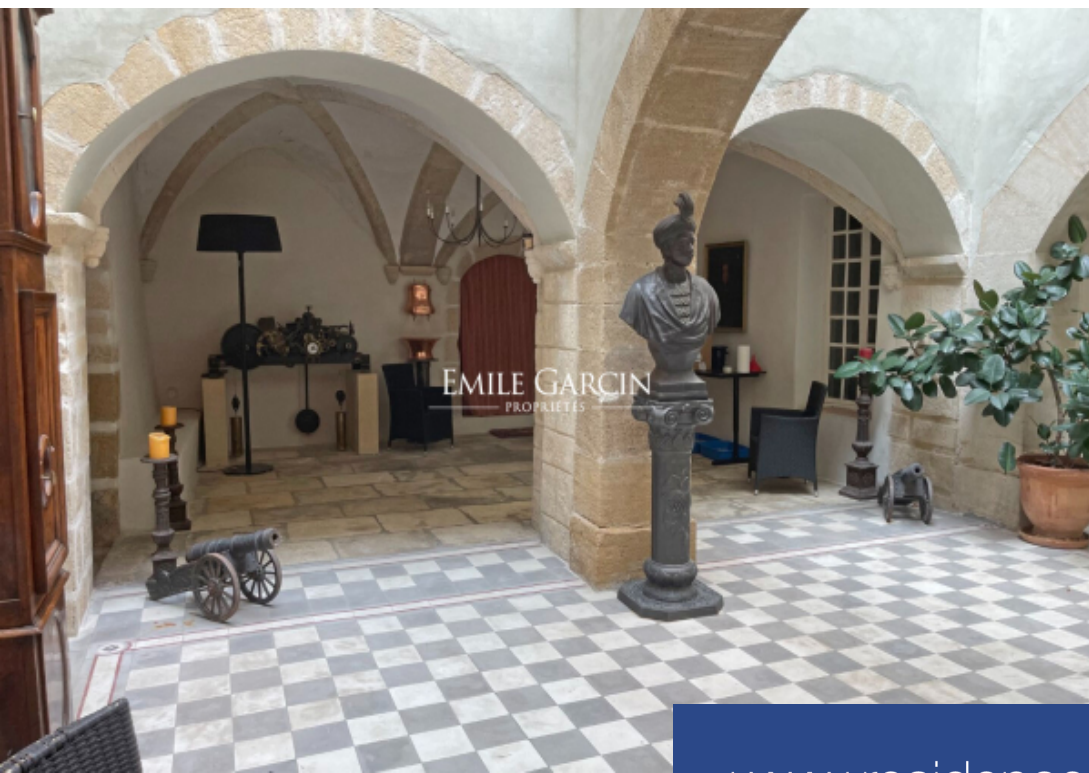

www.residences-immobilier.com