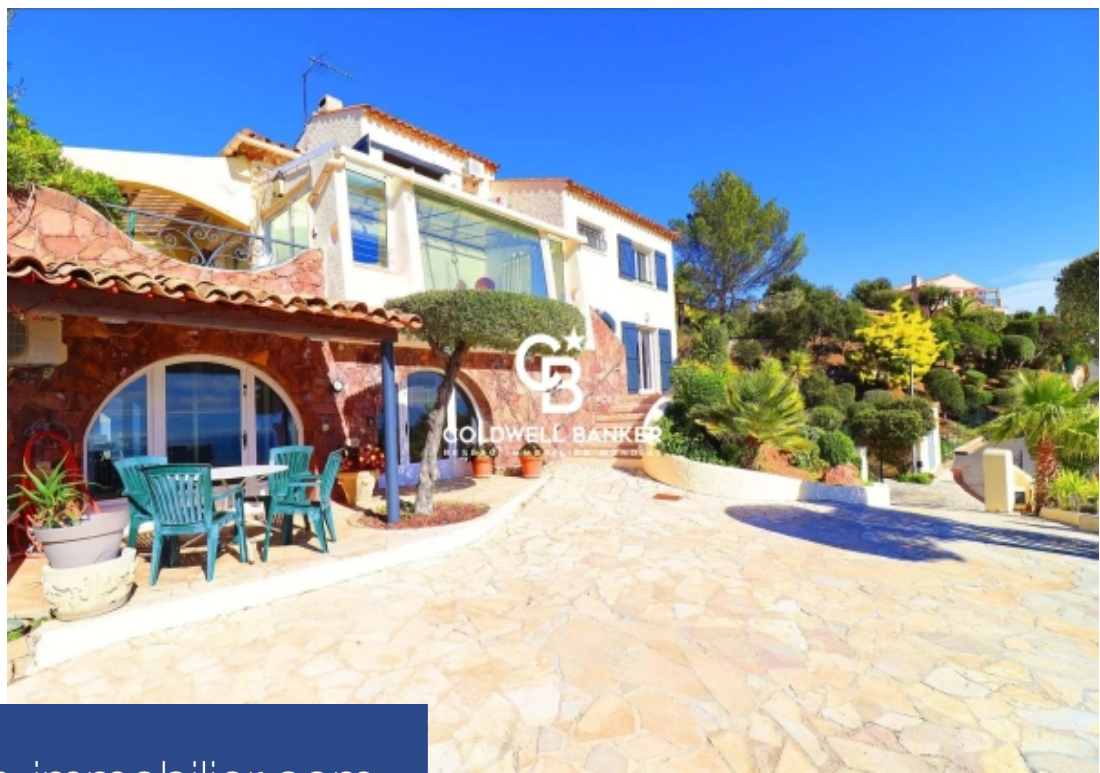

www.residences-immobilier.com