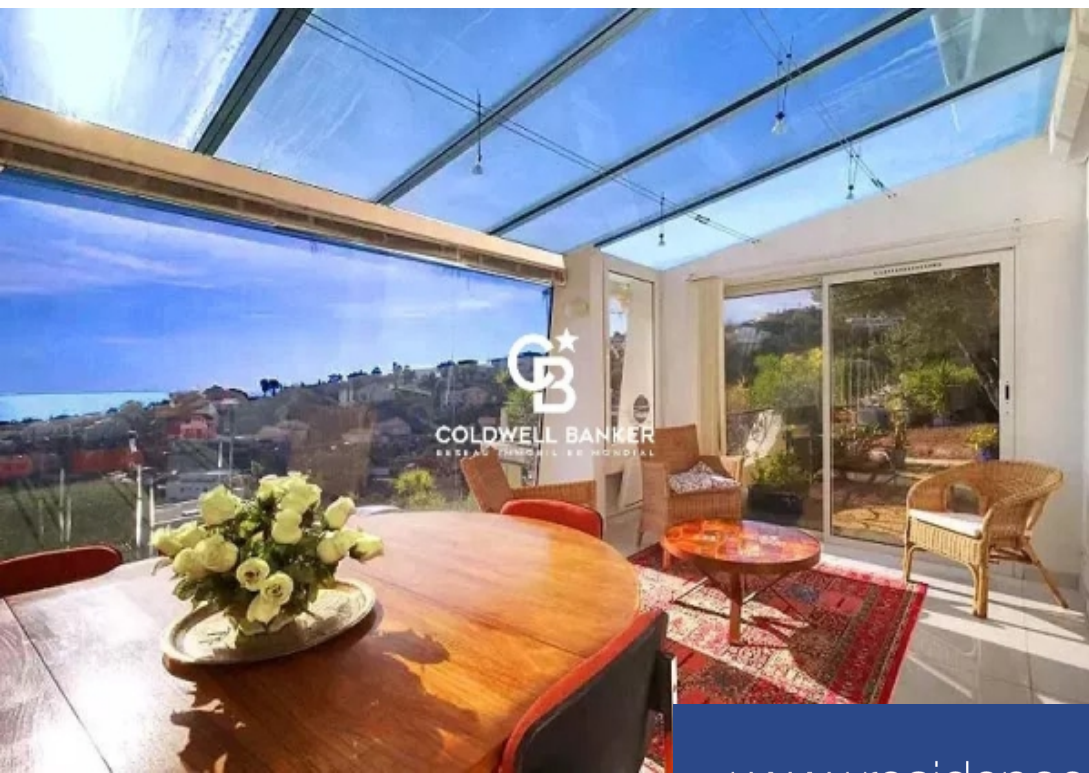

www.residences-immobilier.com