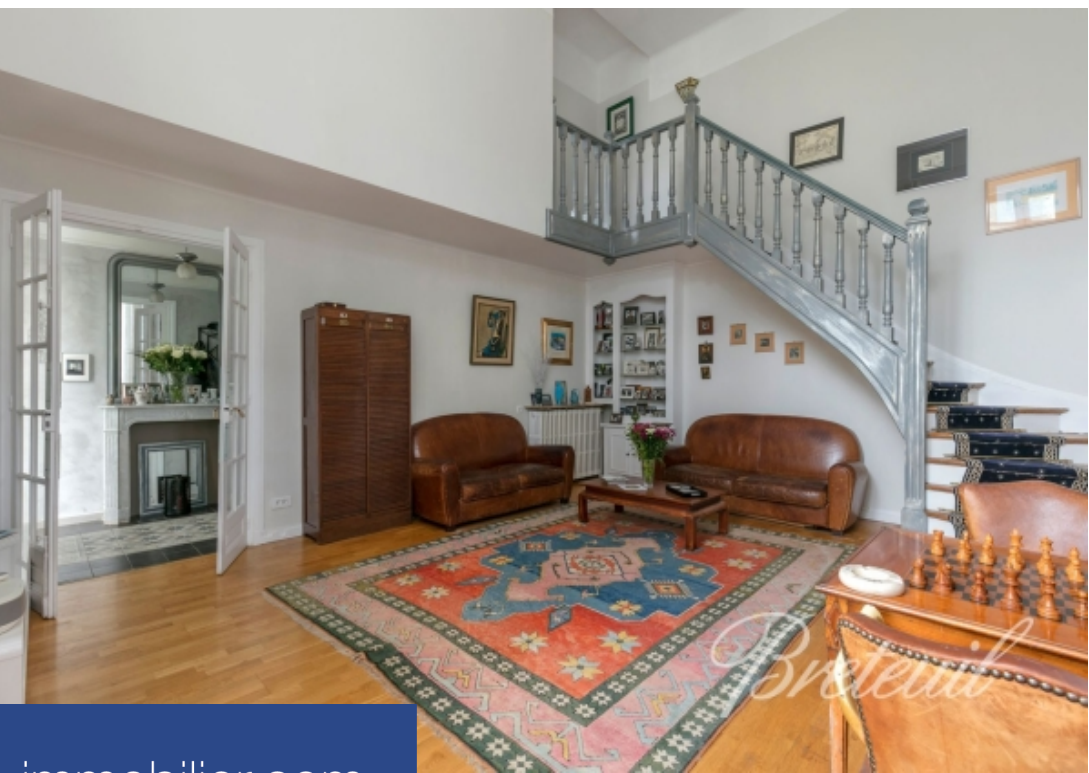

www.residences-immobilier.com