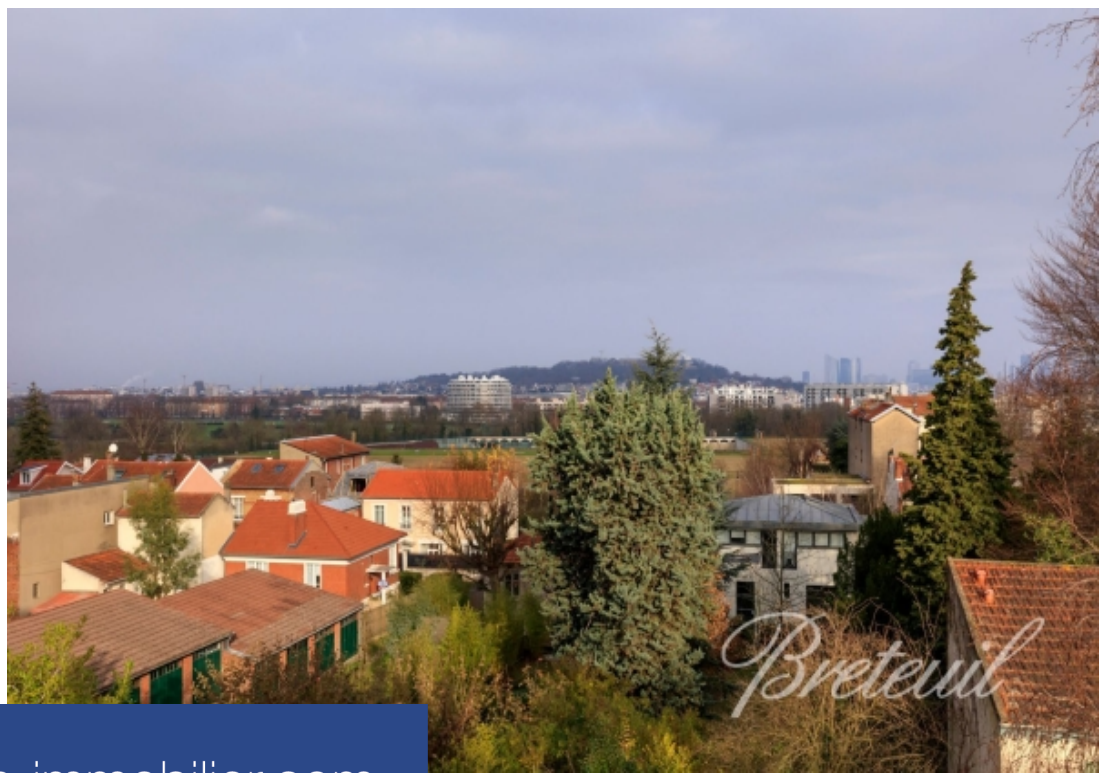

Breteuil

Breteuil

www.residences-immobilier.com

Breteuil

Breteuil