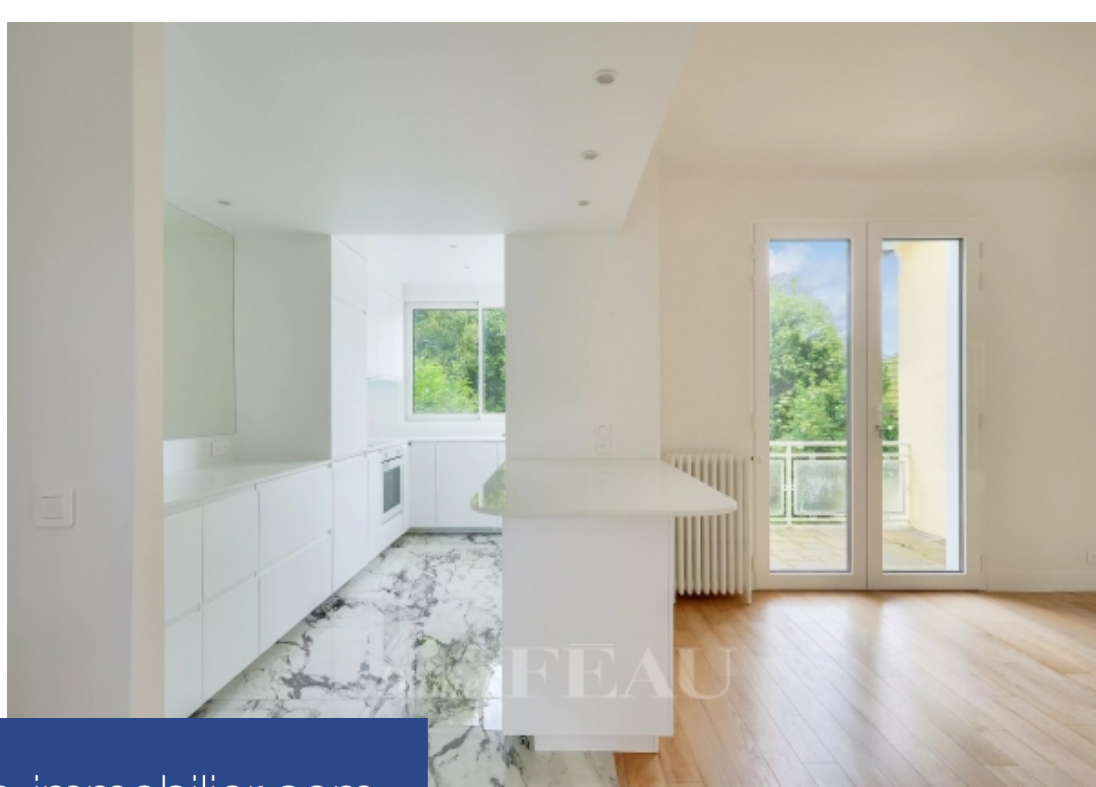

www.residences-immobilier.com