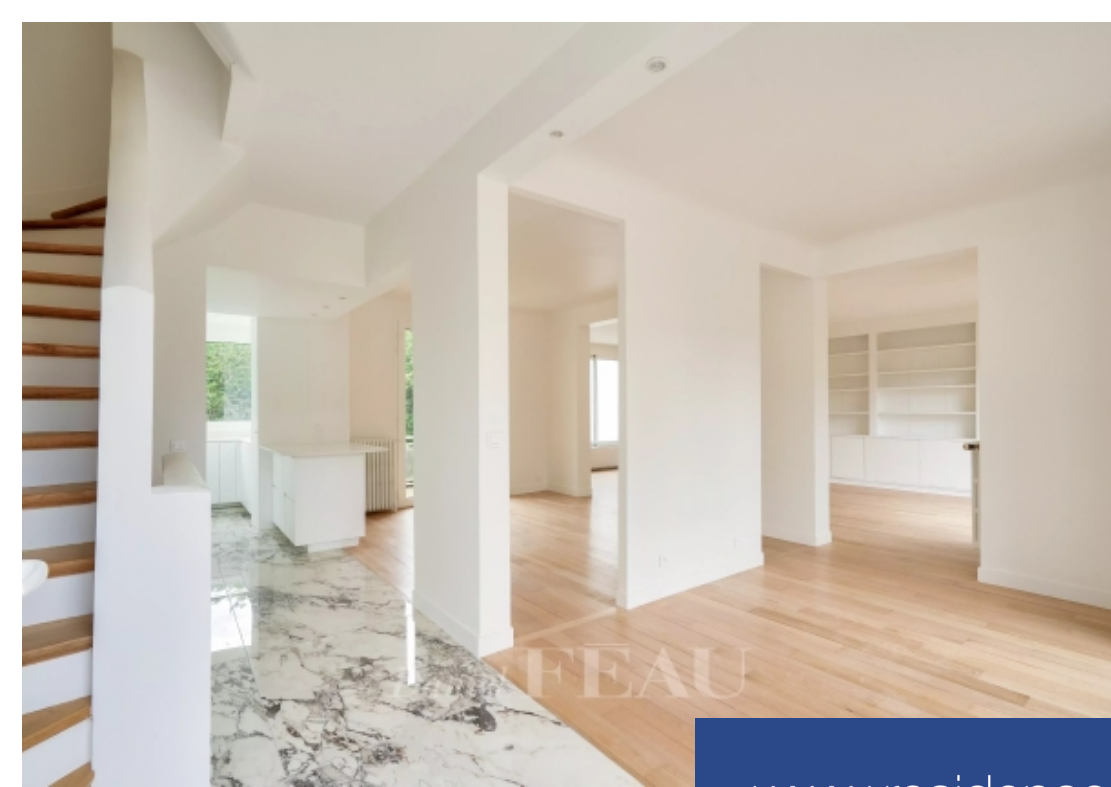

www.residences-immobilier.com