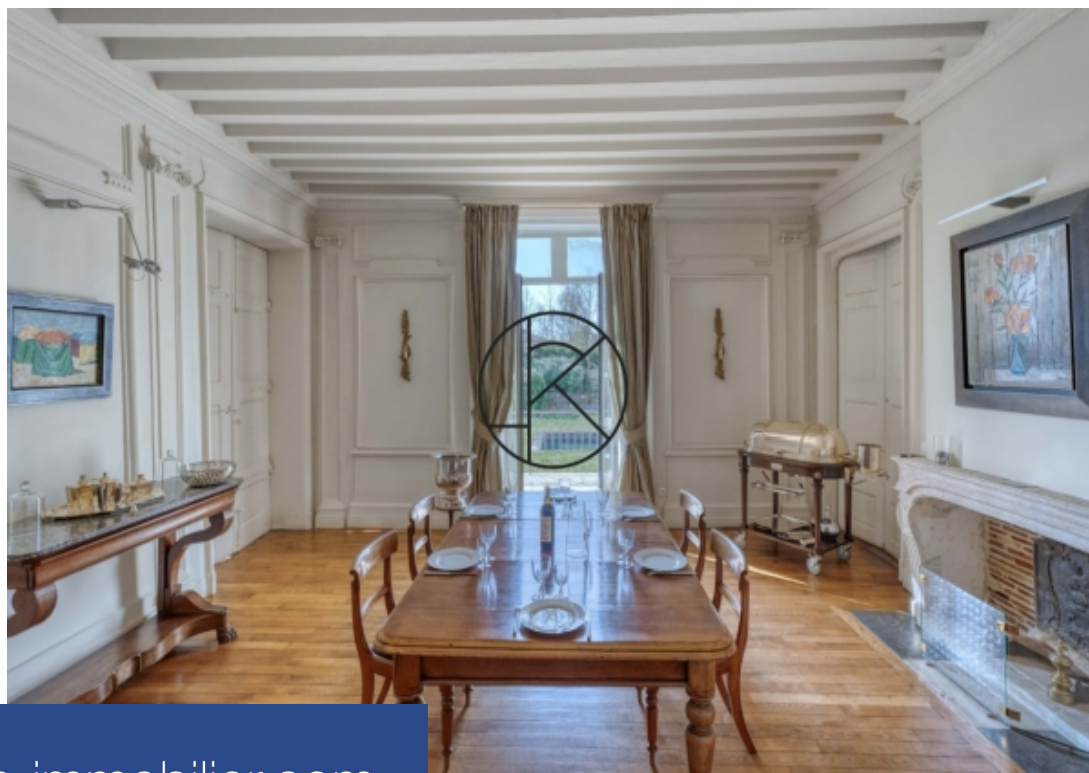

www.residences-immobilier.com