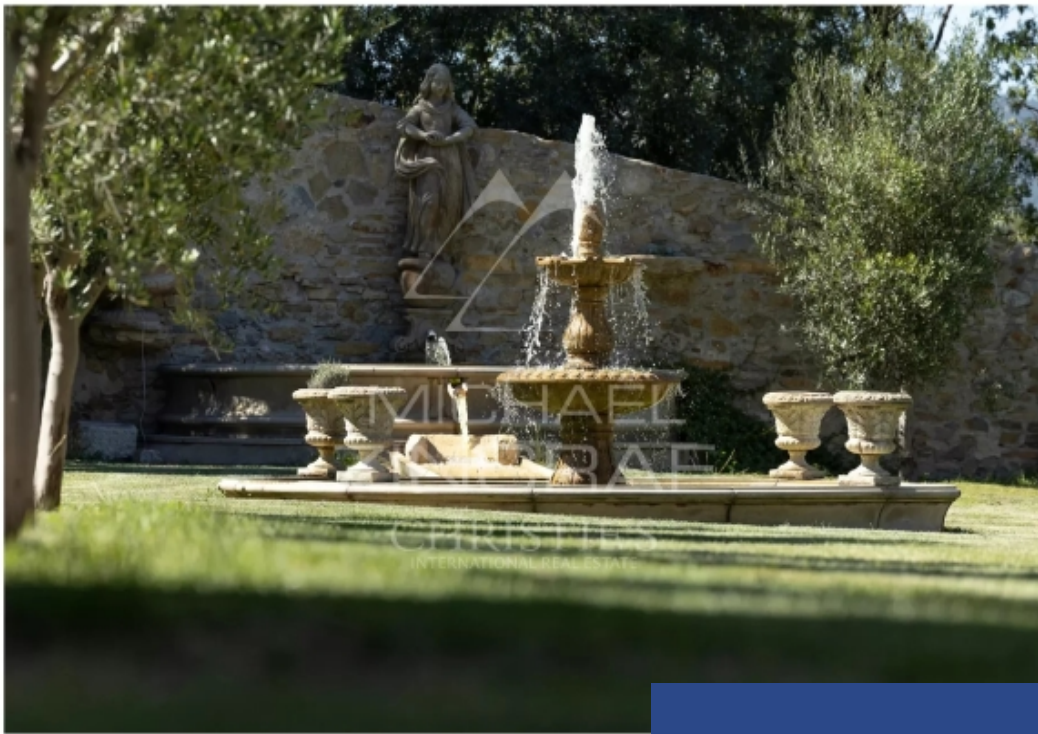

www.residences-immobilier.com