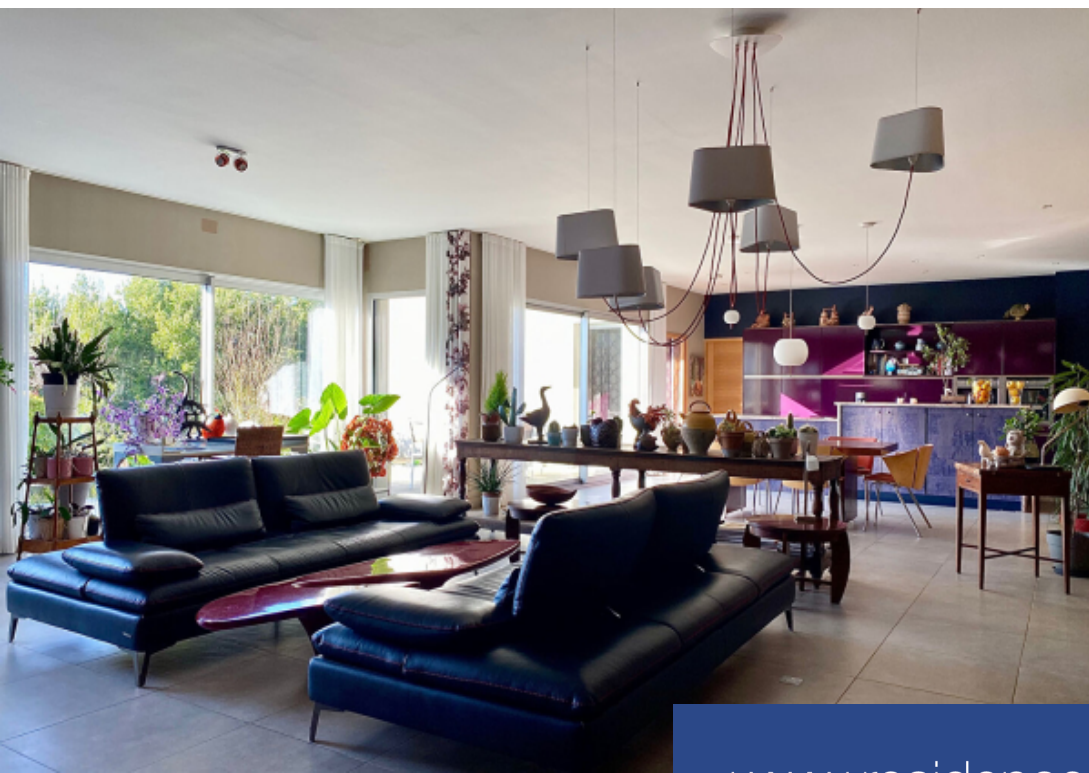

www.residences-immobilier.com