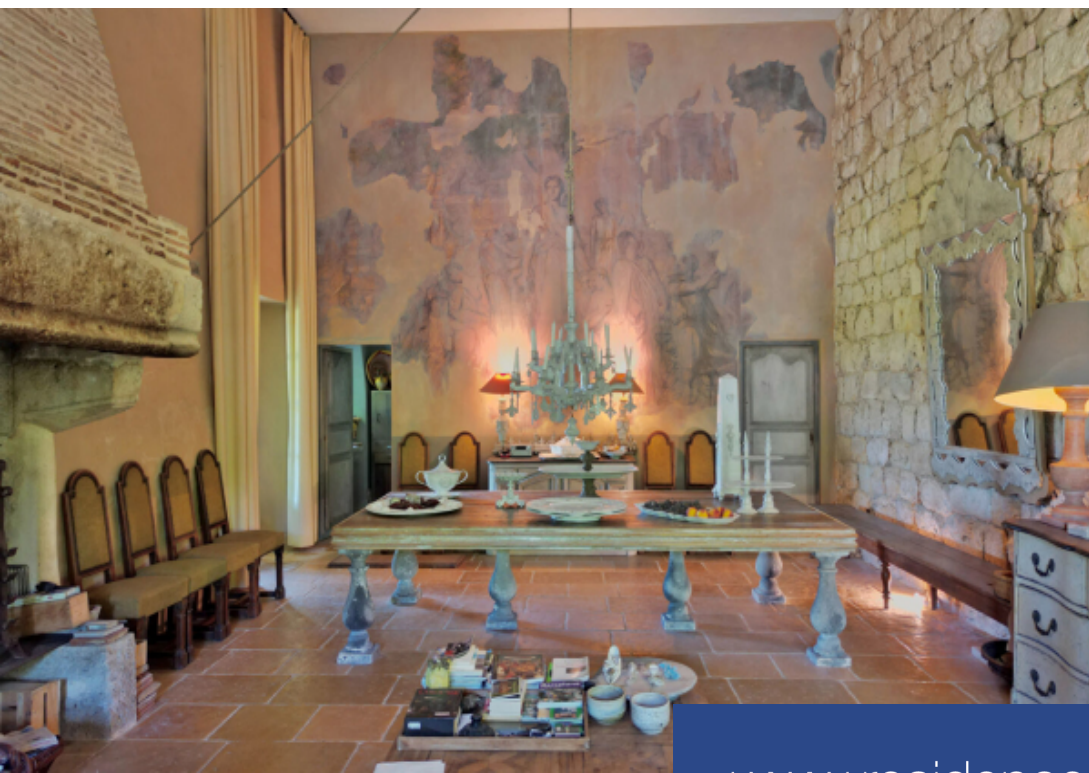

www.residences-immobilier.com