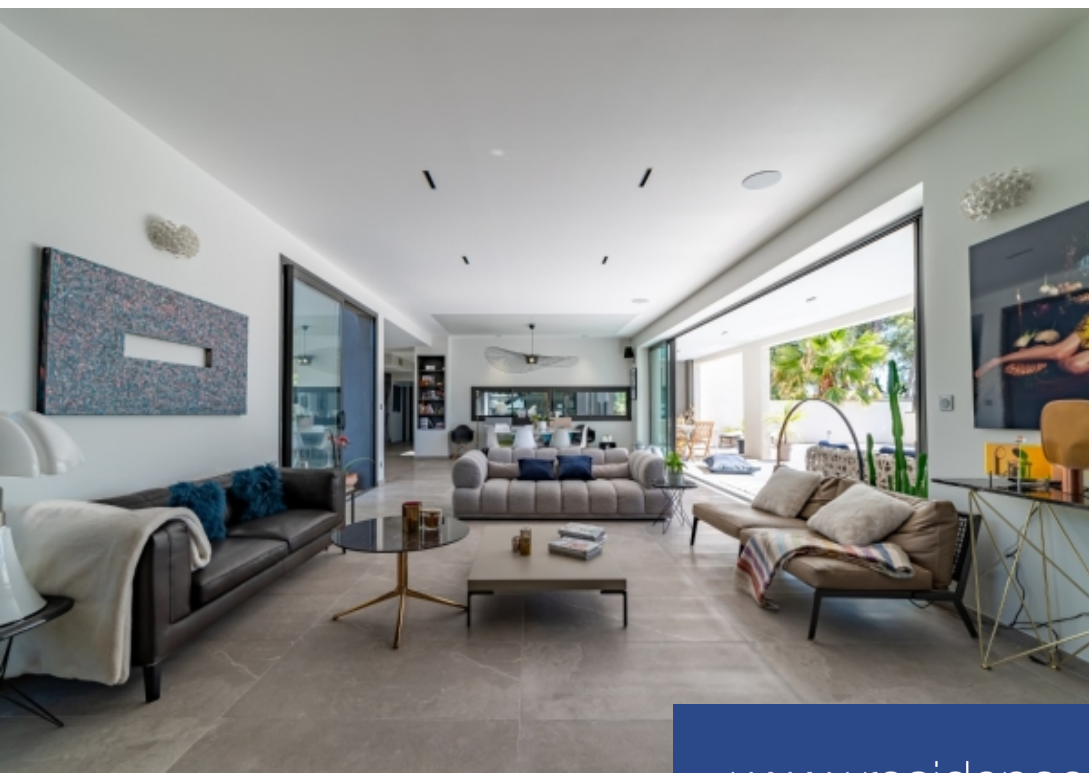

www.residences-immobilier.com