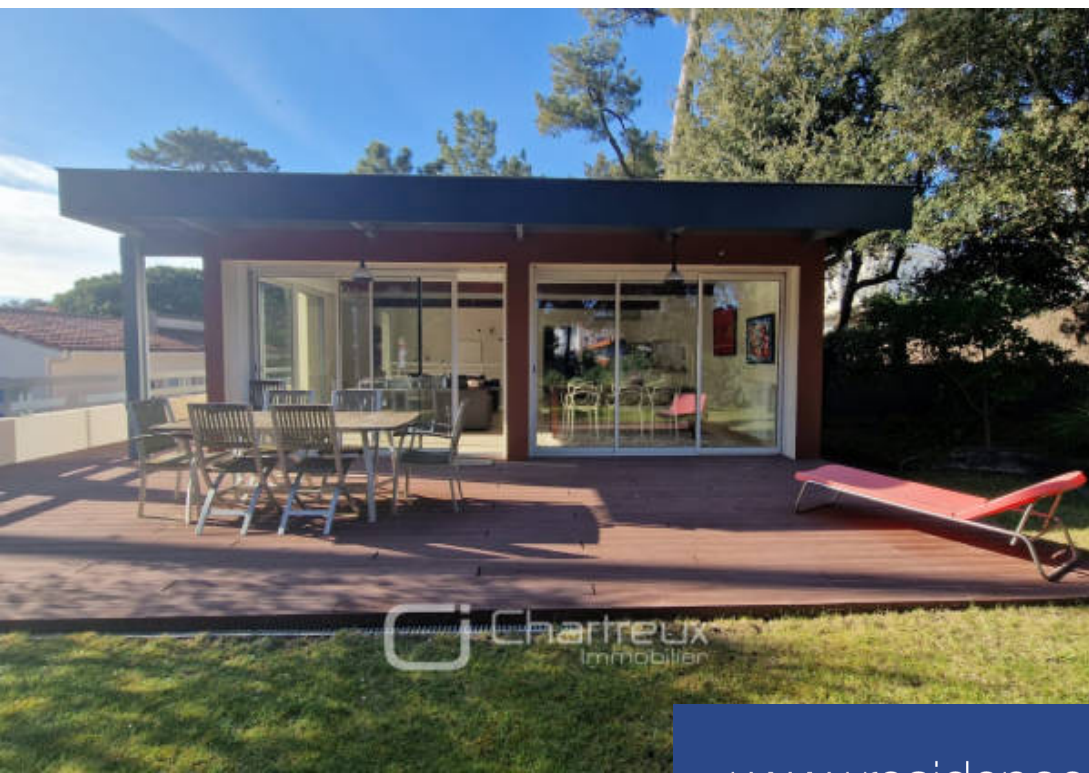

www.residences-immobilier.com