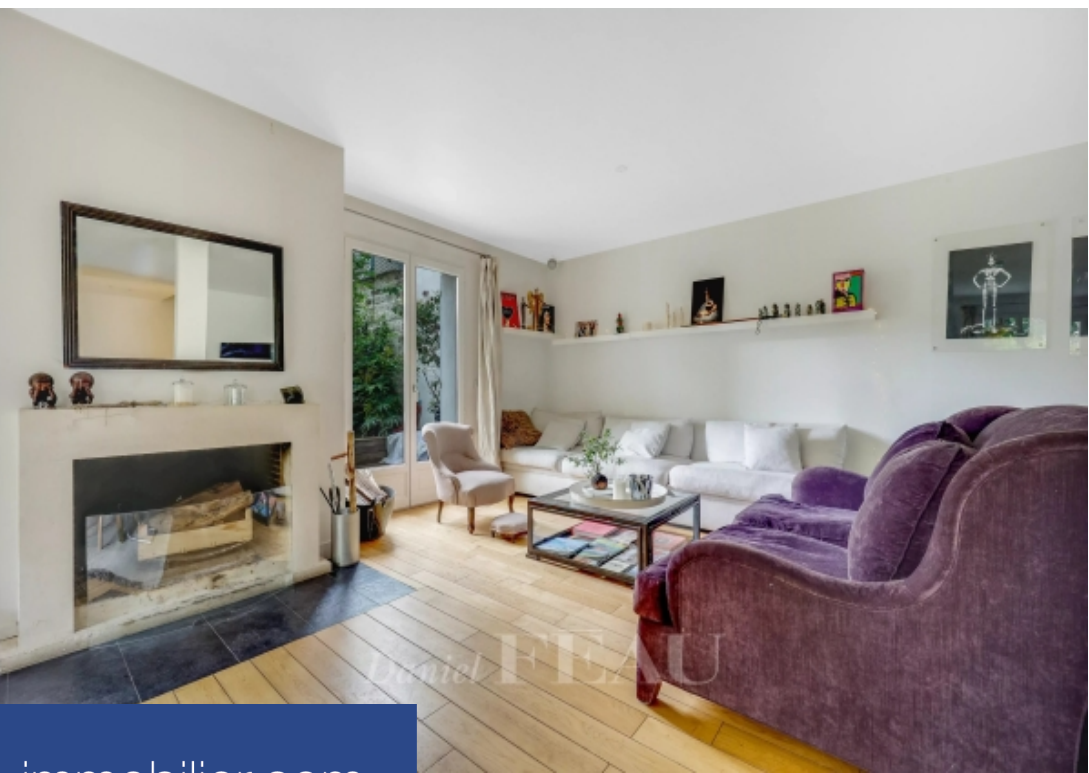

www.residences-immobilier.com