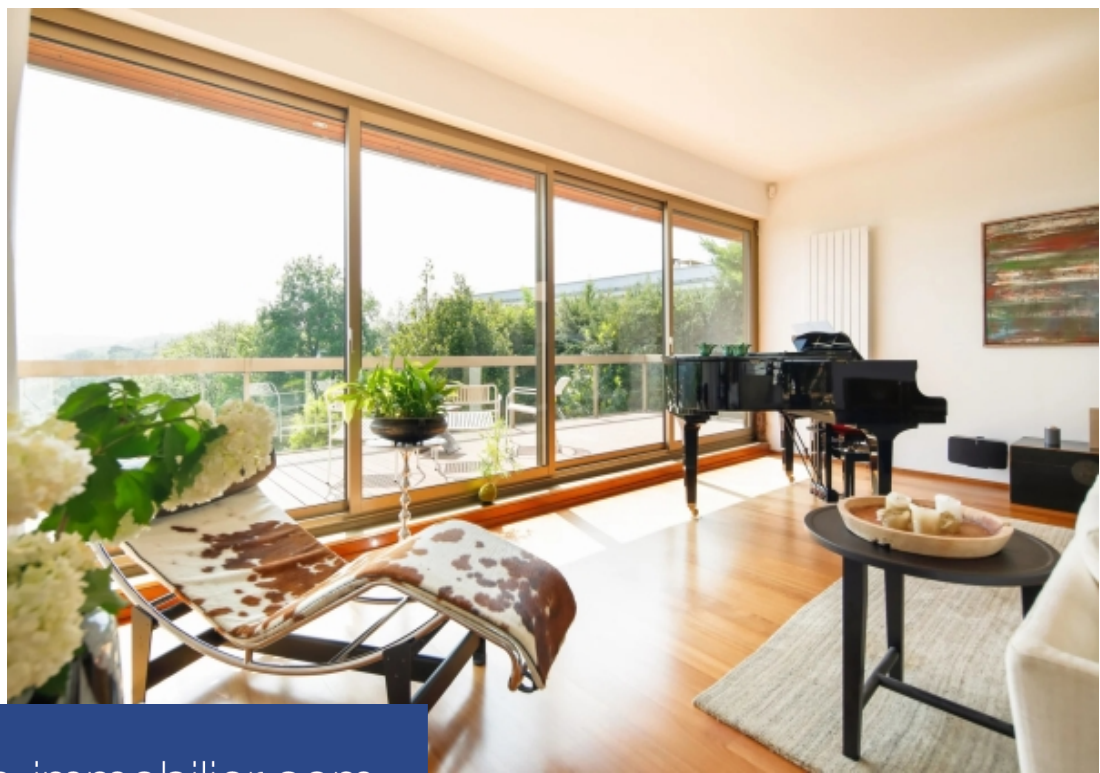

www.residences-immobilier.com