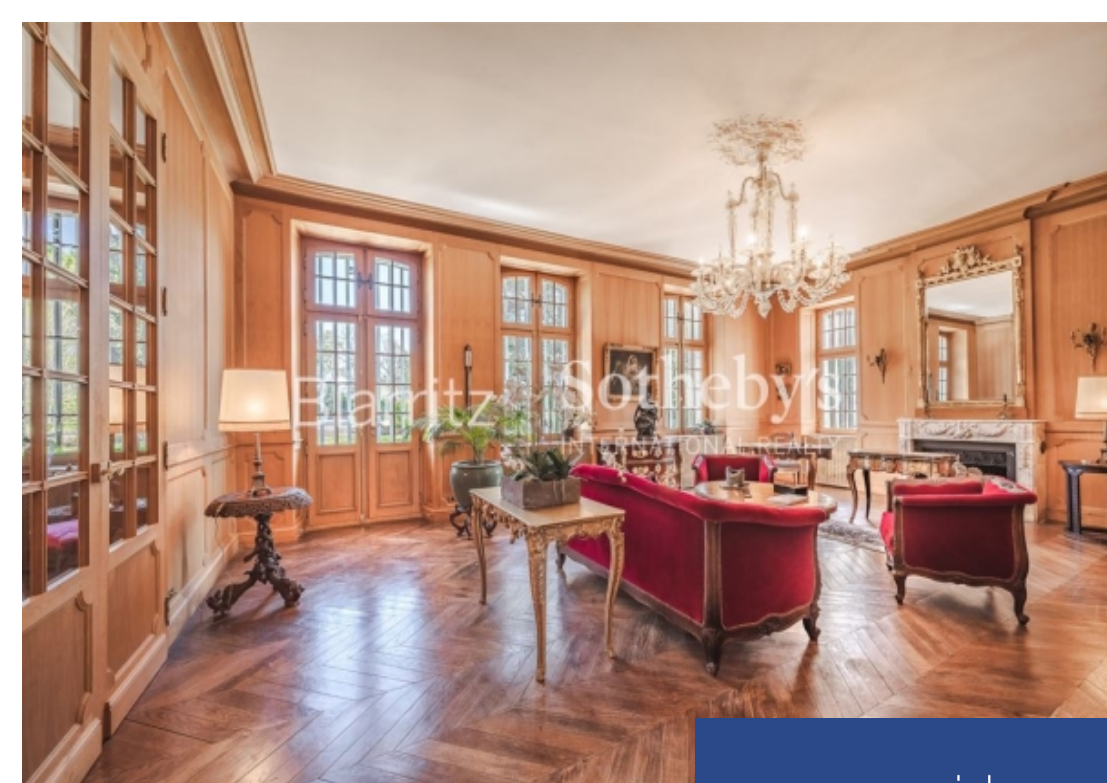

www.residences-immobilier.com