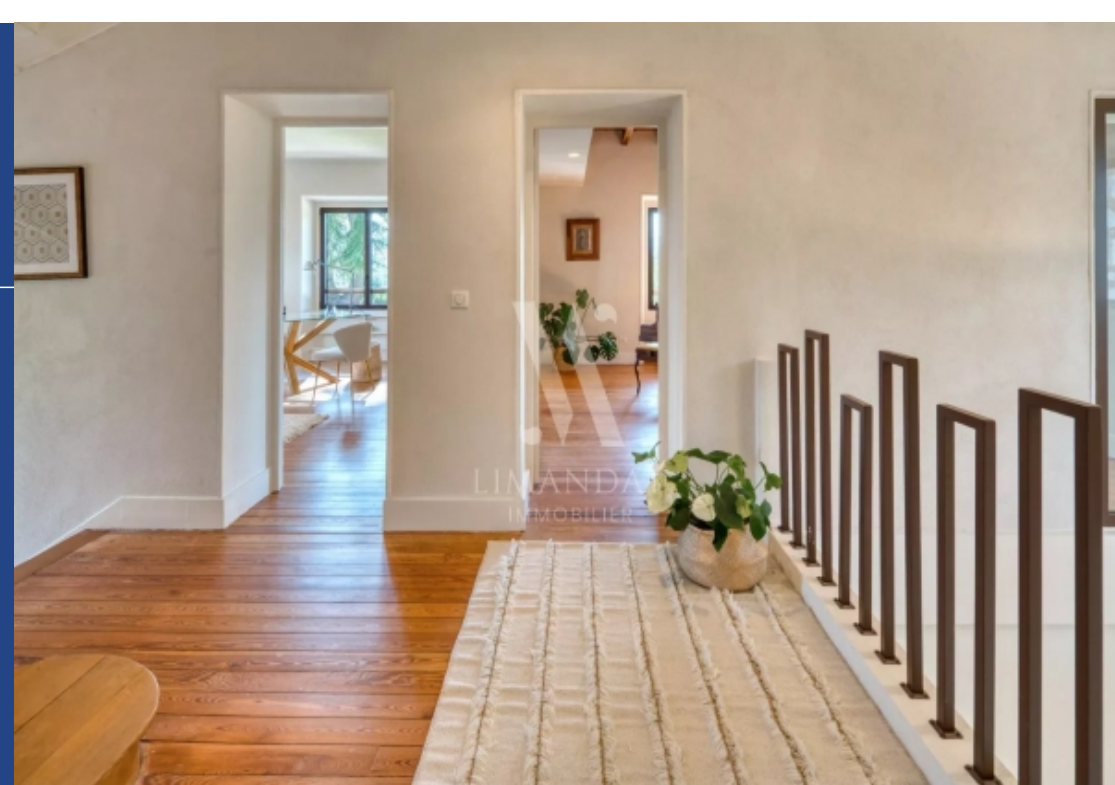

résidences immobilier

Découvrez cette somptueuse Maison de Maître, entièrement rénovée. Edifiée en 1910 et intégralement en pierre de taille, se déploie sur un parc de 2000 m² entièrement clos, elle dispose d'une piscine neuve. En position dominante, elle garantit intimité et tranquillité absolue aux portes du centre ville et des plages, offrant également des vues sur la mer, montagnes. Idéalement située à quelques minutes de l'aéroport international de Nice et à 5 minutes de l'accès à l'autoroute. Disposition des pièces : Rez-de-chaussée : Comprend une entrée, une salle à manger, une cuisine équipée avec arrière ...

This majestic Mansion, completely renovated. Built in 1910 and entirely in carving stone, is deployed on a 2000 m² park of fully enclosed, with a new swimming pool. Occupying a dominant position, it guarantees privacy and absolute tranquility without vis-à-vis, also offering views of the sea, mountains. The property is ideally located a few minutes walk from the beach and shops, as well as bike paths, while being only 8 minutes from the international airport and 5 minutes from the highway access. Arrangement of parts: Ground floor: Includes an entrance, a dining room, an equipped kitchen with a ...

LIMANDAT IMMOBILIER

57 Avenue Paul Doumer - 06190 ROQUEBRUNE-CAP-MARTIN

Contactez l'agence

Voir tous les biens de cette agence