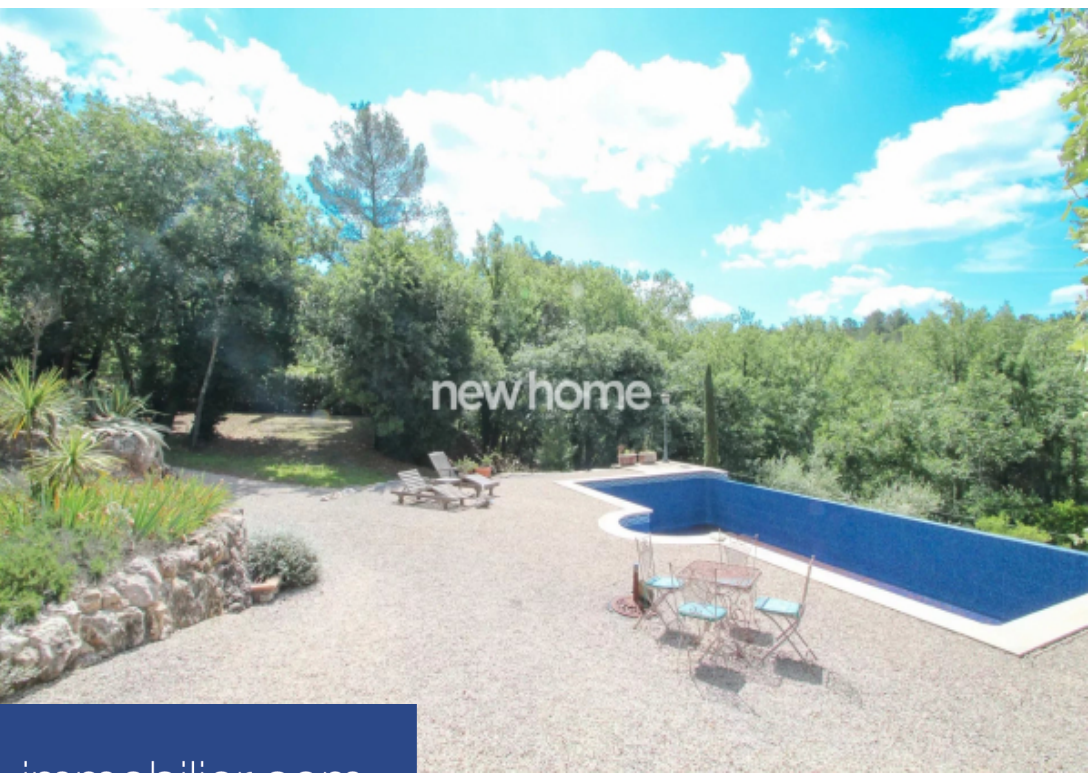

www.residences-immobilier.com