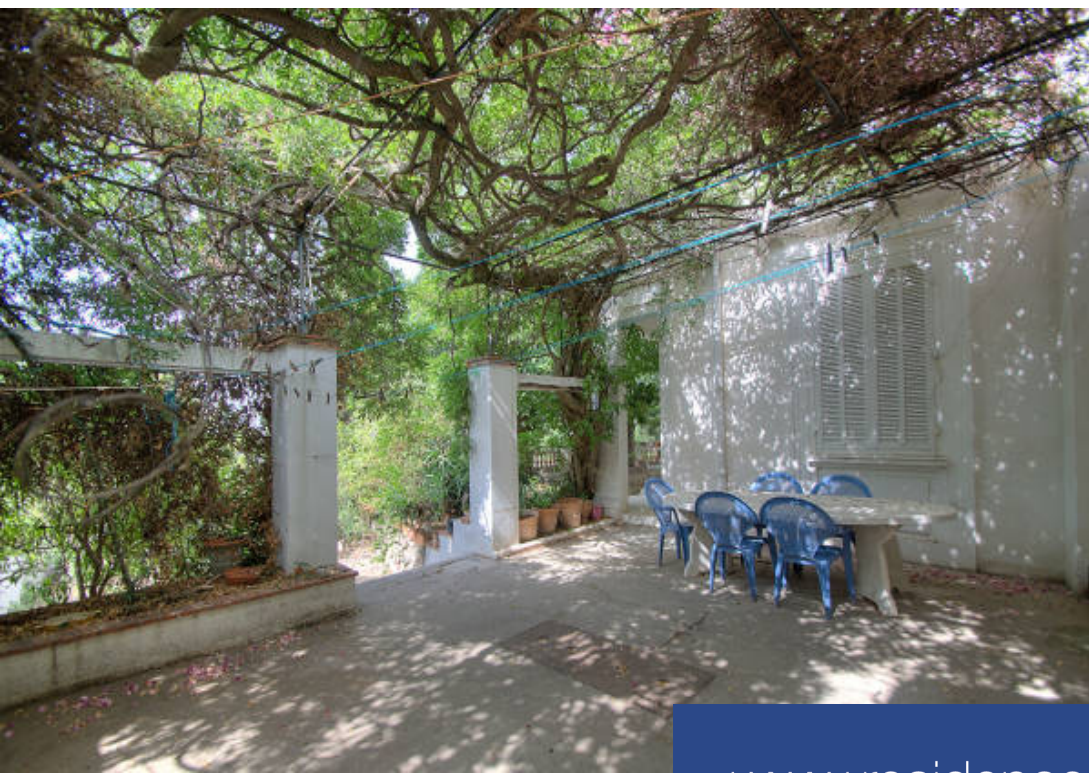

www.residences-immobilier.com