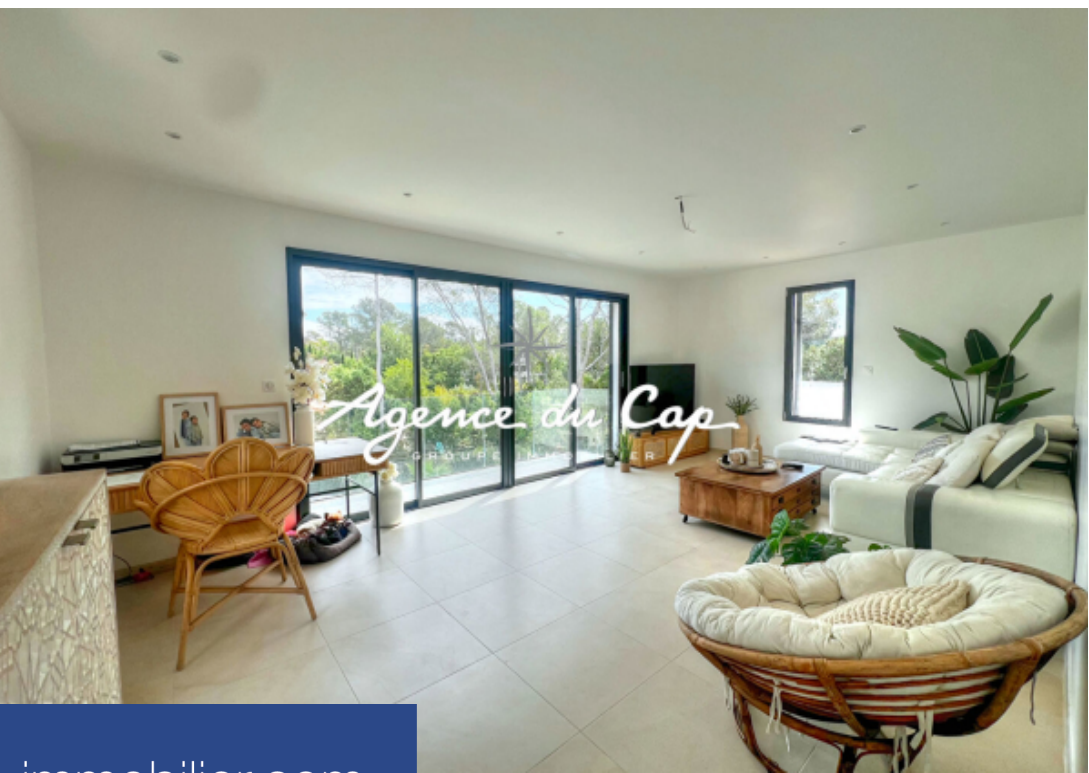

www.residences-immobilier.com