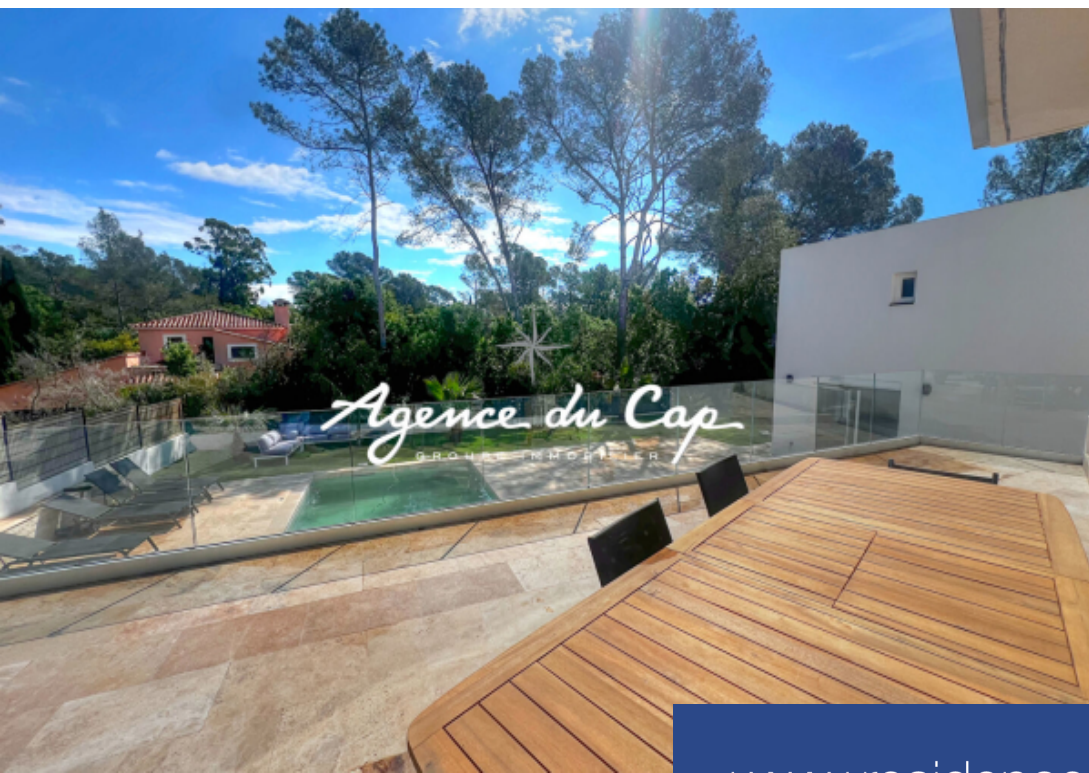

www.residences-immobilier.com