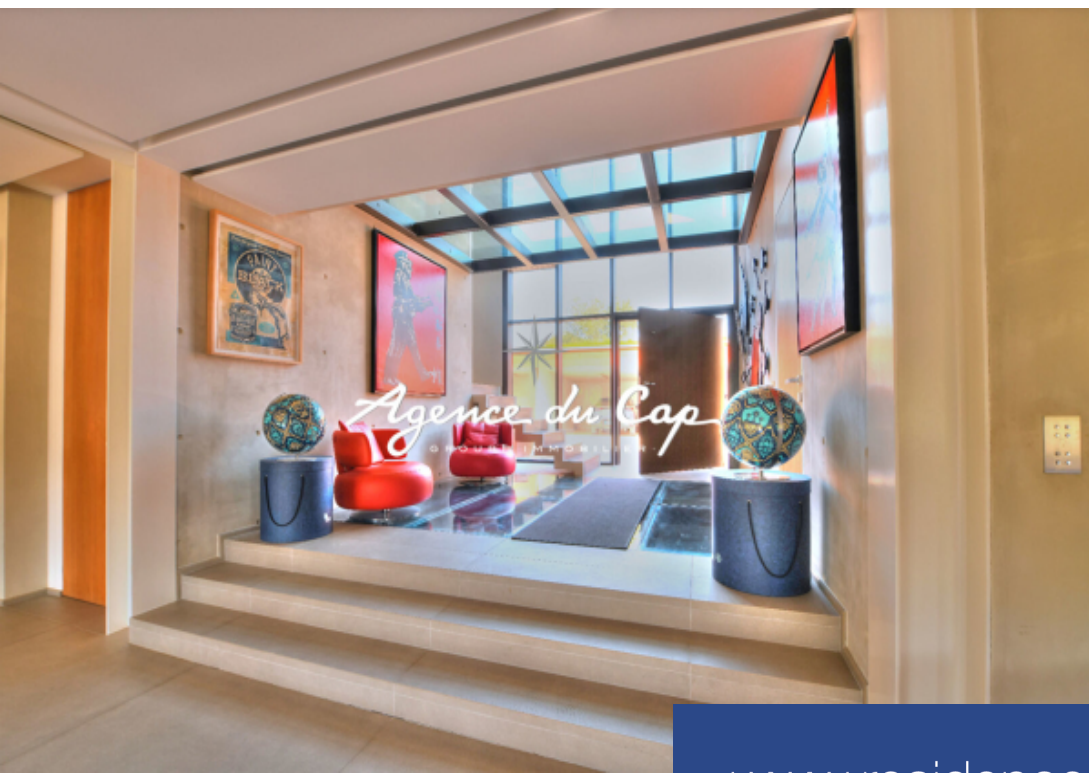

www.residences-immobilier.com