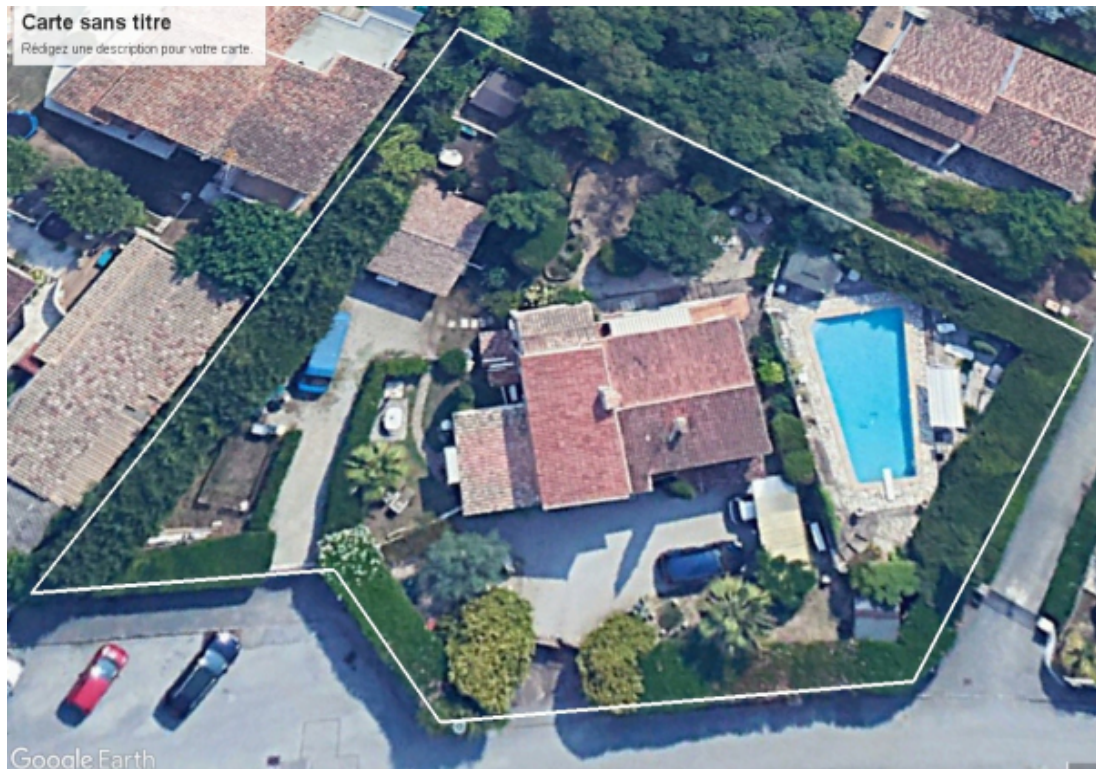

www.residences-immobilier.com