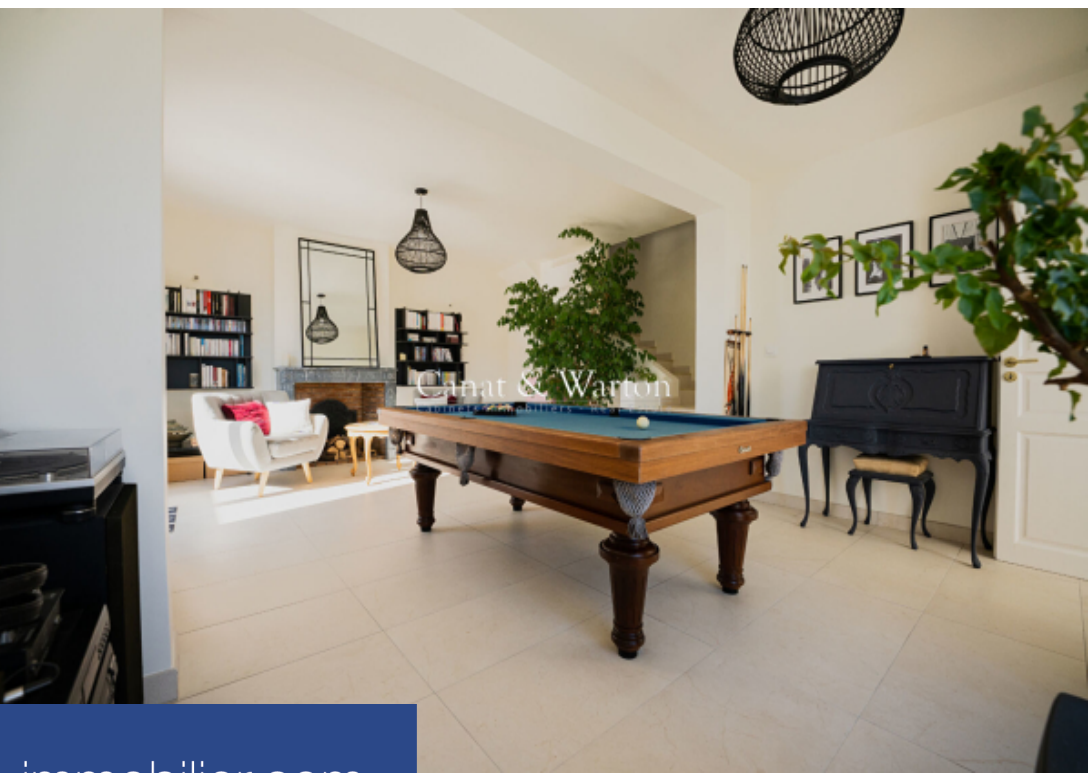

www.residences-immobilier.com