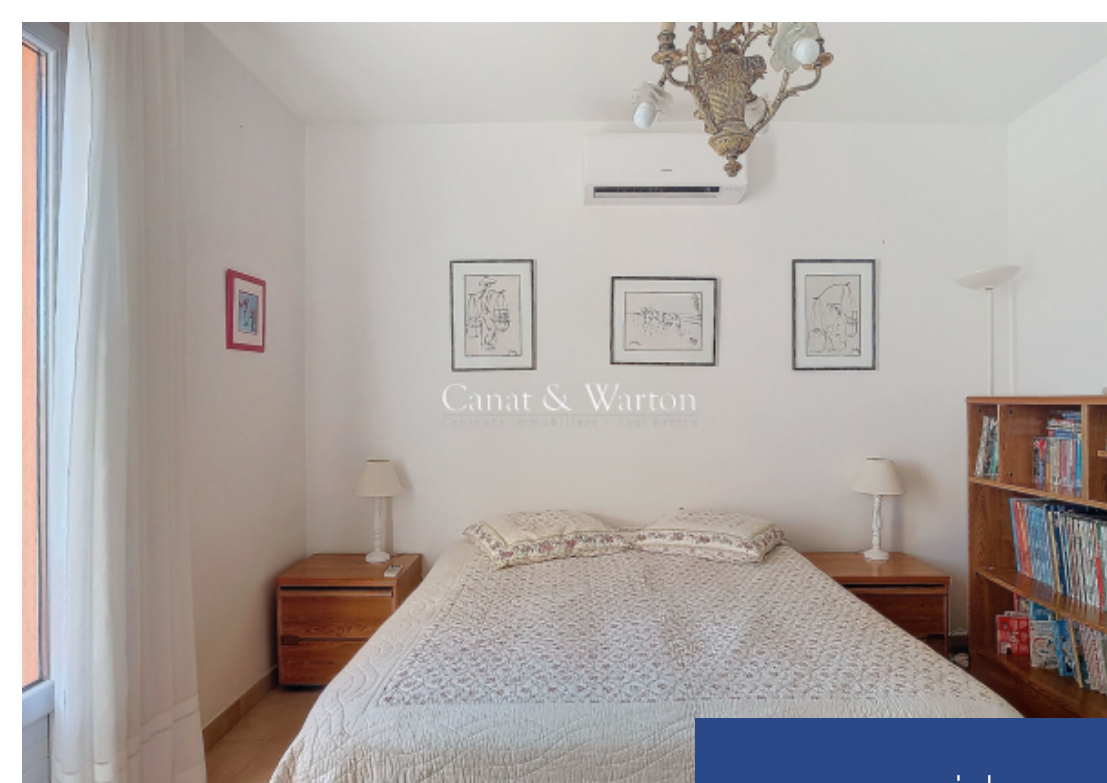

www.residences-immobilier.com