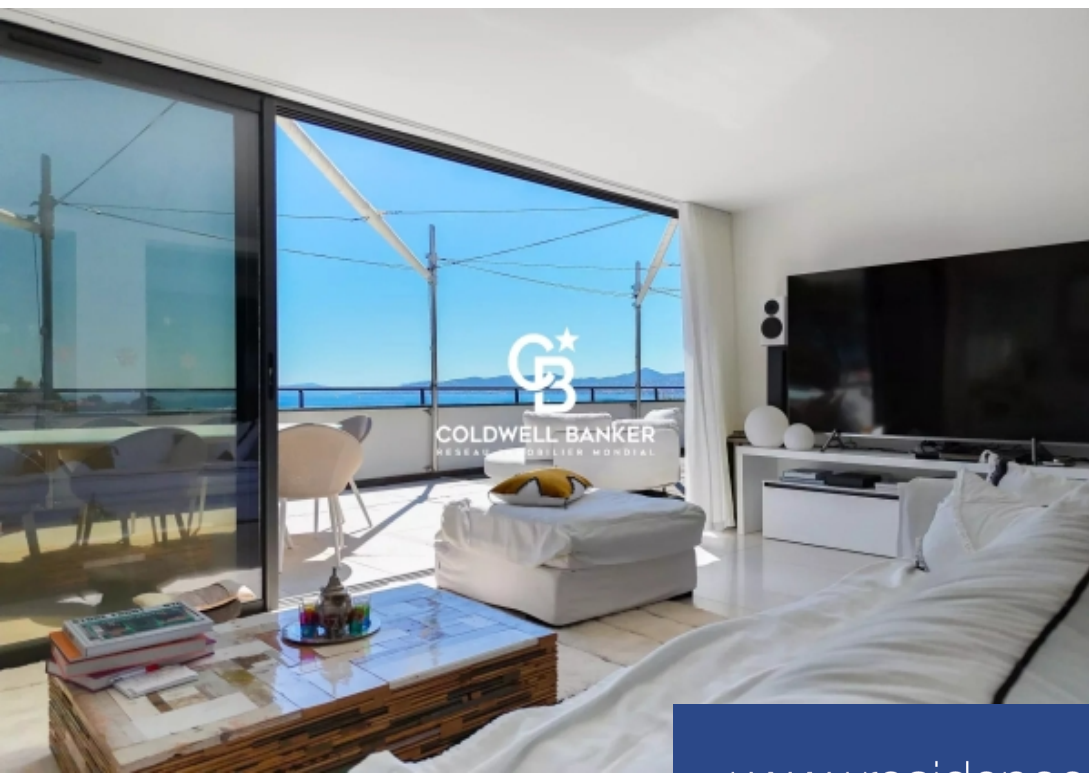

www.residences-immobilier.com