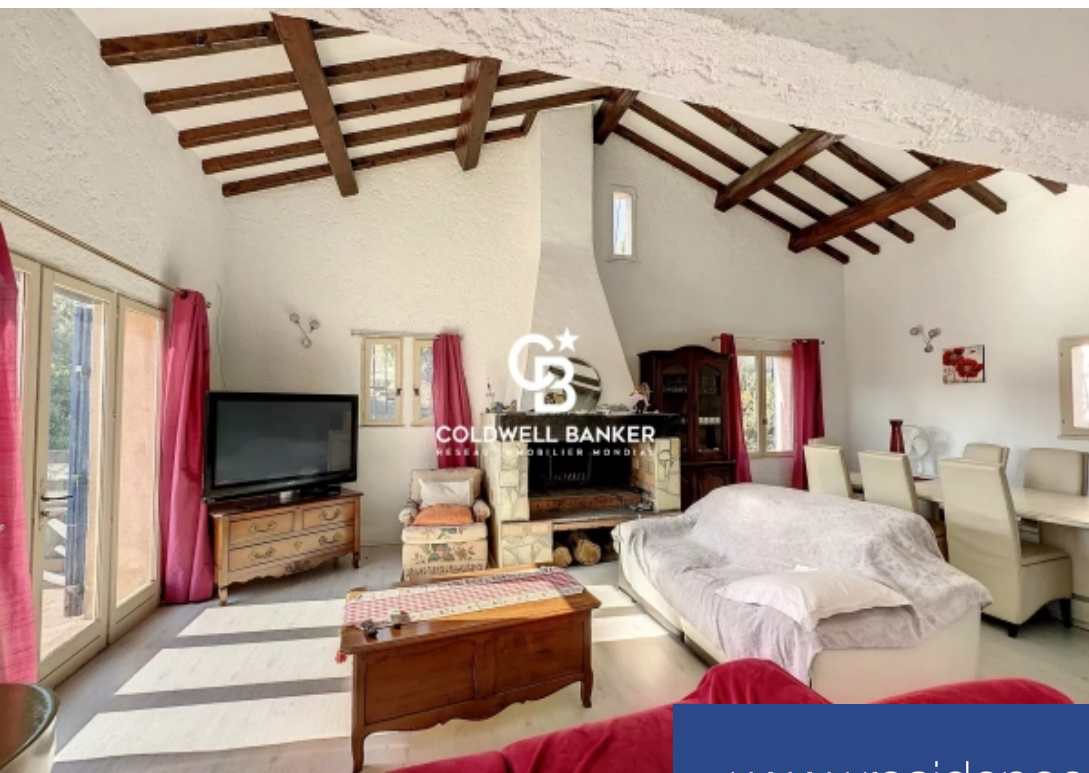

www.residences-immobilier.com