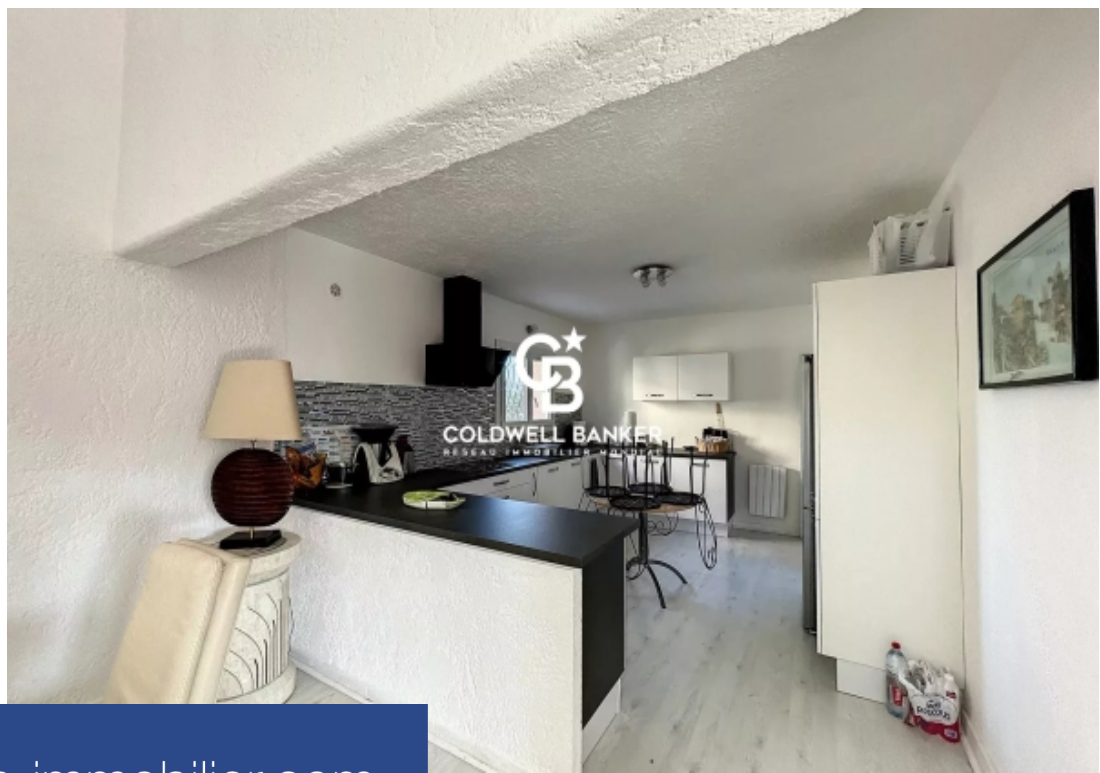

www.residences-immobilier.com