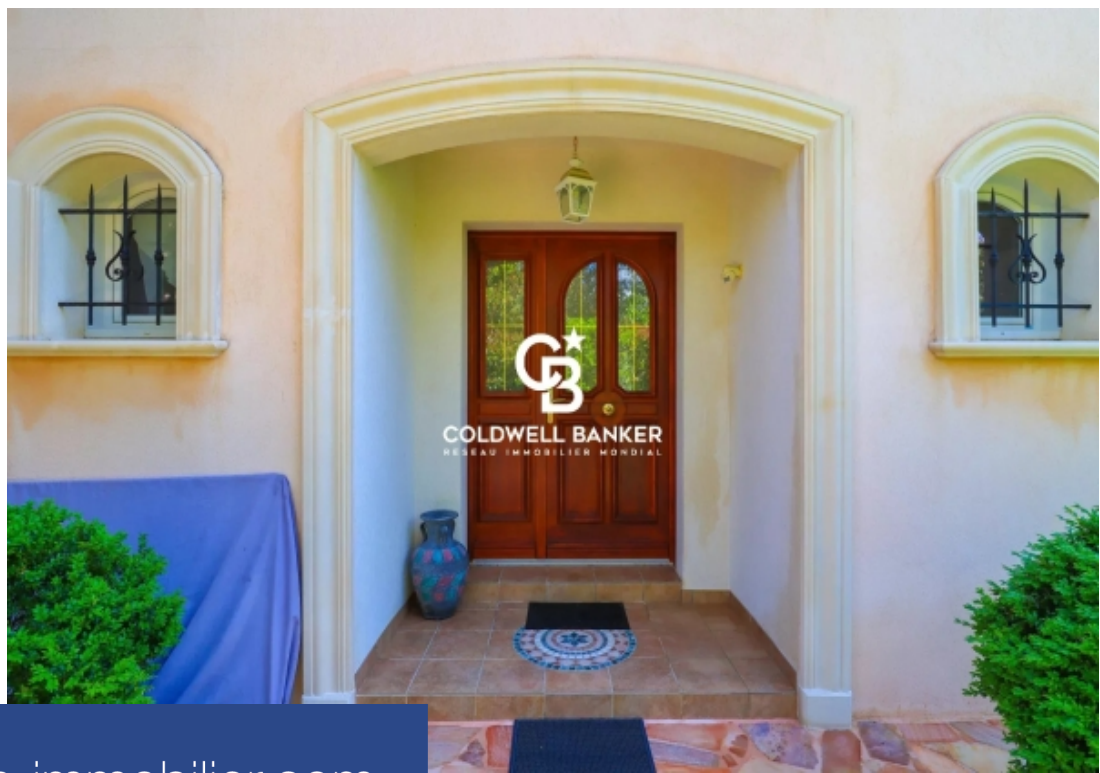

www.residences-immobilier.com