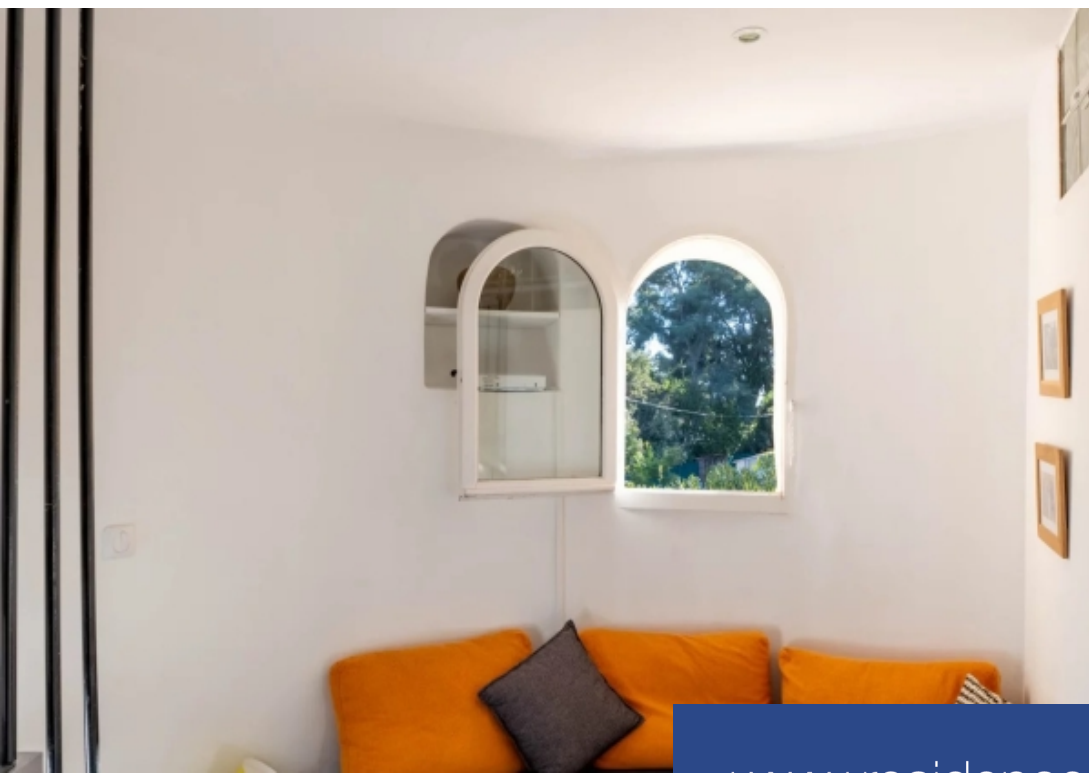

www.residences-immobilier.com