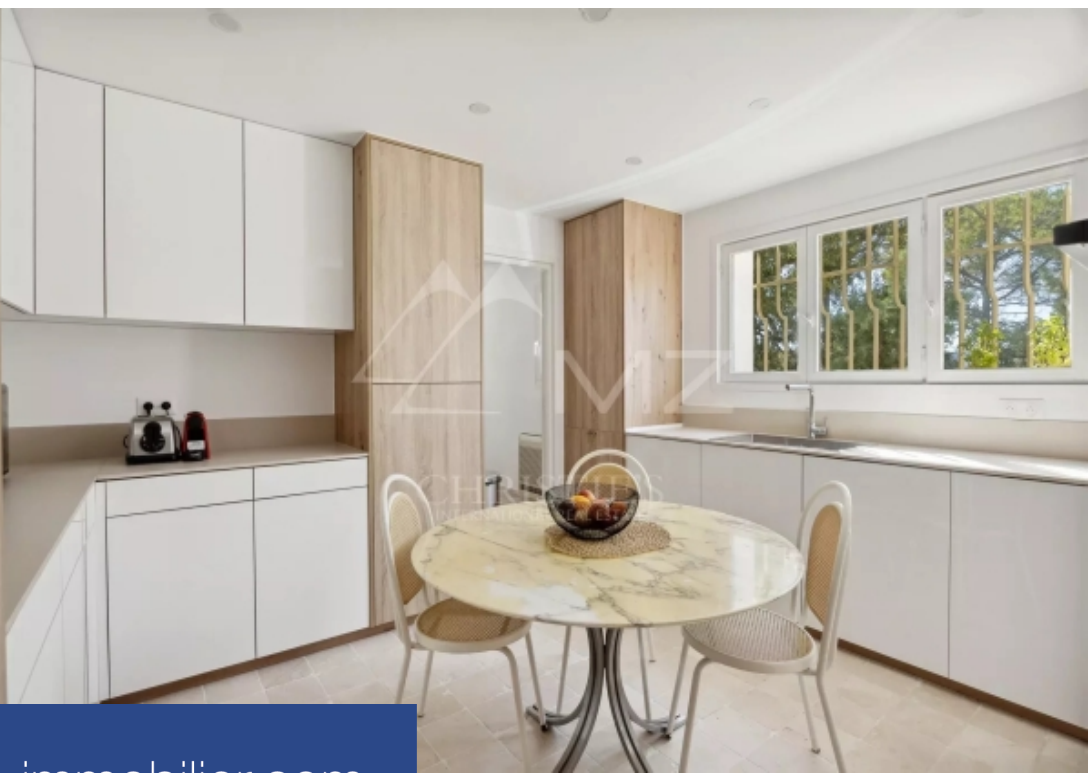

www.residences-immobilier.com