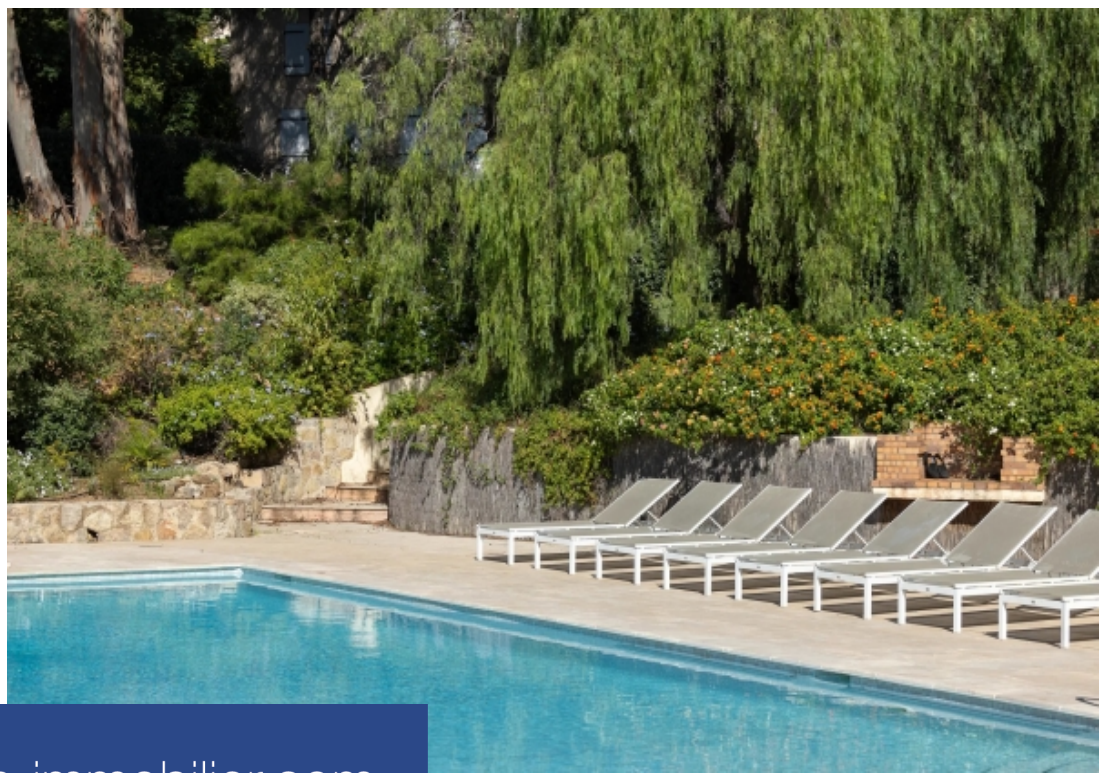

www.residences-immobilier.com